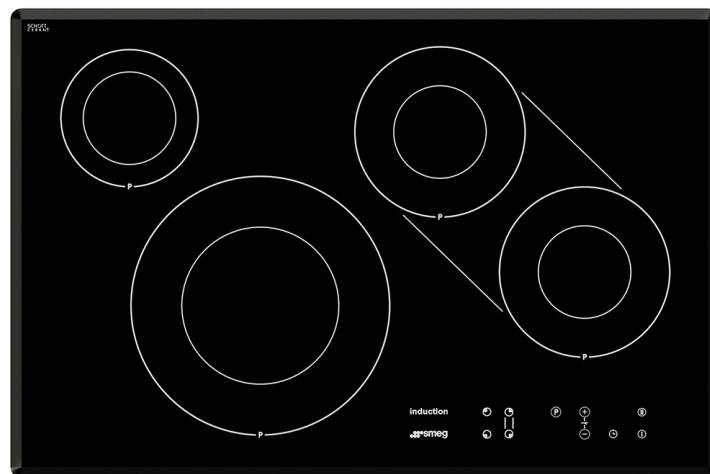

SI3842B

Table de cuisson induction, 77 cm, bord biseauté

EAN13: 8017709161439

4 zones induction avec booster dont:

- Arrière gauche: 1400 W - booster 1800 W - Ø 145 mm - mini 90 mm
- Avant gauche: 2400 W - booster 3200 W - Ø 260 mm - mini 170 mm
- Arrière droit: 1850 W - booster 2500 W - Ø 180 mm - mini 120 mm
- Avant droit: 1850 W - booster 2500 W - Ø 180 mm - mini 120 mm

Fonction poissonnière combinée par les deux zones à droite:

3700 W (puissance 5000 W en (P) booster)

Puissance nominale: 6700 W

- Commandes par touches capacitatives
- Verre céramique noir
- Indication minimale diamètre d'utilisation
- 9 niveaux de puissance
- 4 minuteurs fin de cuisson
- 4 boosters puissance maximum
- Signal sonore fin de cuisson
- Fonction chauffe-plat sur chaque zone
- Affichage temps résiduel
- Options supplémentaires: mode EXPO, puissance ECO
- Adaptation automatique au diamètre des casseroles
- Lampes témoins chaleur résiduelle
- Sondes électroniques contrôle température
- Auto-arrêt en cas de surchauffement ou débordement
- Détection automatique du récipient
- Sécurité enfants verrouillage commandes
- Auto-arrêt en cas de zone découverte
- Sécurité en cas de mise sous tension accidentelle
- Raclor de nettoyage

Options

- **TPK** - Plaque grilloire Teppanyaki pour induction