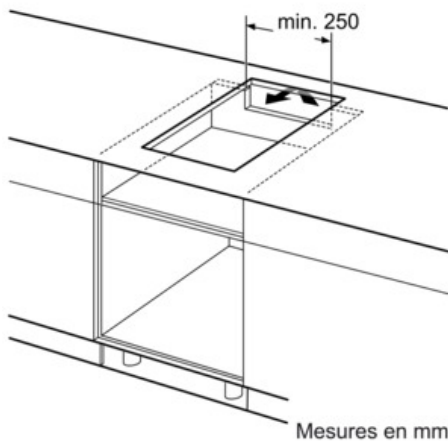

Données techniques

Nom commercial de la Gamme :	Vario/Domino foyer vitrocéram.
Pose-libre,Encastrable :	CONSTR_TYPE.Built-in
Type d'énergie :	Électricité
Combien de foyers peuvent-ils être utilisés simultanément ? :	2
Taille de la niche d'encastrement (mm) :	51 x 270 x 490-500
Largeur (mm) :	306
Dimensions du produit (mm) :	51 x 306 x 527
Poids net (kg) :	7,0
Poids brut (kg) :	7,0
Témoin de chaleur résiduelle :	Indépendant
Emplacement du bandeau de commande :	Devant de la table
Matériau de base de la surface :	Vitrocéramique
Couleur de la surface :	Acier inox, Noir
Couleur du cadre :	Acier inox
Certificats de conformité :	AENOR, CE
Longueur du cordon électrique (cm) :	110
Code EAN :	4242002848631
Puissance maximum de raccordement électrique (W) :	3700
Tension (V) :	220-240
Fréquence (Hz) :	50; 60

Design:

- Comfort-Design
- Commande par capteurs "DirectSelect Classic"
- Peut être combiné avec d'autres tables de cuisson Domino Comfort-Design
- Vitrocéramique, sans décor

Dimensions:

- Epaisseur minimale du plan de travail: 20 mm
- Dimensions de l'appareil (LxP): 306 x 527 mm
- Dimensions d'encastrement (HxLxP): 51 x 270 x 490 mm
- Puissance de raccordement: 3700 W

Serie | 6 Taque modulable

PIB375FB1E - inox

Table de cuisson vitrocéramique à induction
- 30 cm

Mesures en mm

* Distance minimale entre la découpe de plaque et le mur
** Profondeur d'encastrement
*** Avec four installé en dessous min. 30, éventuellement plus ; voir les spécifications du four