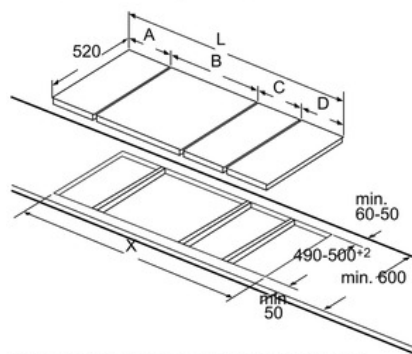

Serie | 6 Taque modulable

PIB375FB1E - inox

Table de cuisson vitrocéramique à induction
- 30 cm

Mesures en mm

* Distance minimale entre la découpe de plaque et le mur
** Profondeur d'encastrement
*** Avec four installé en dessous min. 30, éventuellement plus ; voir les spécifications du four

Mesures en mm

En cas d'encastrement de deux éléments Domino juste à côté d'une plaque, prévoir deux sets de montage (HEZ394301).

Mesures en mm

En cas d'encastrement de deux éléments Domino juste à côté d'une plaque, prévoir un set de montage (HEZ394301).

Mesures en mm

En cas d'encastrement de deux ou de plusieurs éléments Domino les uns à côté des autres, prévoir un ou plusieurs sets de montage (2 éléments, 1 set de montage, 3 éléments, 2 sets de montage, etc.).

Mesures en mm

Image se rapportant au tableau des possibilités de combinaisons Domino avec dimensions appareils et découpes pour montage correspondantes

En cas d'encastrement de deux ou de plusieurs éléments Domino les uns à côté des autres ou si plusieurs sets de montage sont requis (2 éléments, 1 set de montage, 3 éléments, 2 sets de montage, etc.).