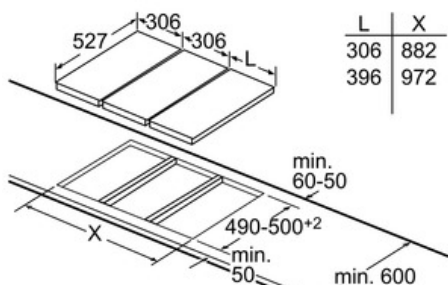

Serie | 6 Taque modulable

PIB375FB1E - inox

Table de cuisson vitrocéramique à induction
- 30 cm

Mesures en mm

* Distance minimale entre la découpe de plaque et le mur
** Profondeur d'encastrement
*** Avec four installé en dessous min. 30, éventuellement plus ; voir les spécifications du four

Mesures en mm

En cas d'encastrement de deux éléments Domino juste à côté d'une plaque, prévoir deux sets de montage (HEZ394301).

Mesures en mm

En cas d'encastrement de deux éléments Domino juste à côté d'une plaque, prévoir un set de montage (HEZ394301).

Mesures en mm

En cas d'encastrement de deux ou de plusieurs éléments Domino les uns à côté des autres, prévoir un ou plusieurs sets de montage (2 éléments, 1 set de montage, 3 éléments, 2 sets de montage, etc.).

Mesures en mm

Image se rapportant au tableau des possibilités de combinaisons Domino avec dimensions appareils et découpes pour montage correspondantes

En cas d'encastrement de deux ou de plusieurs éléments Domino les uns à côté des autres ou si plusieurs sets de montage sont requis (2 éléments, 1 set de montage, 3 éléments, 2 sets de montage, etc.).