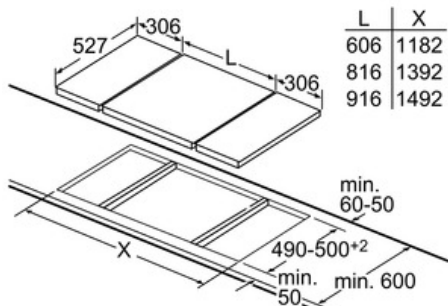

Design:

- Comfort-Design
- Commande par capteurs "DirectSelect Classic"
- Peut être combiné avec d'autres tables de cuisson Domino Comfort-Design
- Vitrocéramique, sans décor

Dimensions:

- Epaisseur minimale du plan de travail: 20 mm
- Dimensions de l'appareil (LxP): 306 x 527 mm
- Dimensions d'encastrement (HxLxP): 51 x 270 x 490 mm
- Puissance de raccordement: 3700 W

Serie | 6 Taque modulable

PIB375FB1E - inox

Table de cuisson vitrocéramique à induction
- 30 cm

Mesures en mm

* Distance minimale entre la découpe de plaque et le mur
** Profondeur d'encastrement
*** Avec four installé en dessous min. 30, éventuellement plus ; voir les spécifications du four

Mesures en mm

En cas d'encastrement de deux éléments Domino juste à côté d'une plaque, prévoir deux sets de montage (HEZ394301).

Mesures en mm

En cas d'encastrement de deux éléments Domino juste à côté d'une plaque, prévoir un set de montage (HEZ394301).

Type de largeur : 30 40 60 70 80 90
Largeur d'appareil : 306 396 606 710 816 916

	A	B	C	D	L	X
2x30	306	306	-	-	612	576
1x30, 1x40	306	396	-	-	702	666
1x30, 1x60	306	606	-	-	912	876
1x30, 1x70	306	710	-	-	1016	980
1x30, 1x80	306	816	-	-	1122	1086
1x30, 1x90	306	916	-	-	1222	1186
2x40	396	396	-	-	792	756
1x40, 1x60	396	606	-	-	1002	966
1x40, 1x70	396	710	-	-	1106	1070
1x40, 1x80	396	816	-	-	1212	1176
1x40, 1x90	396	916	-	-	1312	1276
3x30	306	306	306	-	918	882
2x30, 1x40	306	306	396	-	1008	972
2x30, 1x60	306	306	606	-	1218	1182
2x30, 1x70	306	306	710	-	1322	1286
2x30, 1x80	306	306	816	-	1428	1392
2x30, 1x90	306	306	916	-	1528	1492
1x30, 2x40	306	396	396	-	1098	1062
1x30, 1x40, 1x60	306	396	606	-	1308	1272
1x30, 1x40, 1x70	306	396	710	-	1412	1376
1x30, 1x40, 1x80	306	396	816	-	1518	1482
1x30, 1x40, 1x90	306	396	916	-	1618	1582
2x40, 1x60	396	396	606	-	1398	1362
4x30	306	306	306	306	1224	1188
3x30, 1x40	306	306	306	396	1314	1278