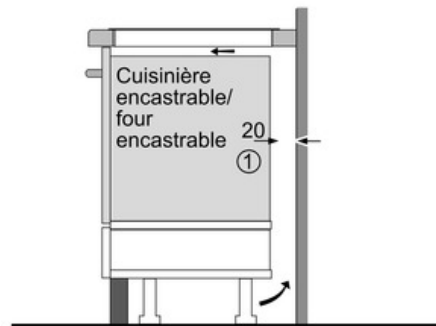

Mesures en mm

Image se rapportant au tableau des possibilités de combinaisons Domino avec dimensions appareils et découpes pour montage correspondantes

En cas d'encastrement de deux ou de plusieurs éléments Domino les uns à côté des autres ou si plusieurs sets de montage sont requis (2 éléments, 1 set de montage, 3 éléments, 2 sets de montage, etc.).

Serie | 6 Taque modulable

PIB375FB1E - inox

Table de cuisson vitrocéramique à induction - 30 cm

Mesures en mm

① Prévoir une fente d'aération.

Mesures en mm

Possibilités de combinaisons Domino avec dimensions appareils et découpes pour montage correspondantes

Type de largeur : 30 40 60 70 80 90
Largeur d'appareil : 306 396 606 710 816 916

	A	B	C	D	L	X
2x30	306	306	-	-	612	576
1x30, 1x40	306	396	-	-	702	666
1x30, 1x60	306	606	-	-	912	876
1x30, 1x70	306	710	-	-	1016	980
1x30, 1x80	306	816	-	-	1122	1086
1x30, 1x90	306	916	-	-	1222	1186
2x40	396	396	-	-	792	756
1x40, 1x60	396	606	-	-	1002	966
1x40, 1x70	396	710	-	-	1106	1070
1x40, 1x80	396	816	-	-	1212	1176
1x40, 1x90	396	916	-	-	1312	1276
3x30	306	306	306	-	918	882
2x30, 1x40	306	306	396	-	1008	972
2x30, 1x60	306	306	606	-	1218	1182
2x30, 1x70	306	306	710	-	1322	1286
2x30, 1x80	306	306	816	-	1428	1392
2x30, 1x90	306	306	916	-	1528	1492
1x30, 2x40	306	396	396	-	1098	1062
1x30, 1x40, 1x60	306	396	606	-	1308	1272
1x30, 1x40, 1x70	306	396	710	-	1412	1376
1x30, 1x40, 1x80	306	396	816	-	1518	1482
1x30, 1x40, 1x90	306	396	916	-	1618	1582
2x40, 1x60	396	396	606	-	1398	1362
4x30	306	306	306	306	1224	1188
3x30, 1x40	306	306	306	396	1314	1278