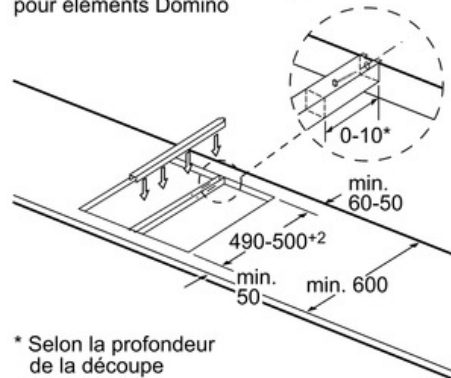

* Selon la profondeur de la découpe

Mesures en mm