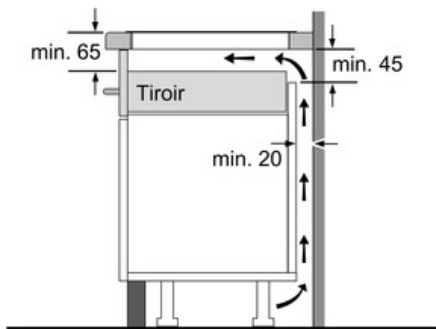

Mesures en mm

En cas d'encastrement de deux ou de plusieurs éléments Domino les uns à côté des autres, prévoir un ou plusieurs sets de montage (2 éléments, 1 set de montage, 3 éléments, 2 sets de montage, etc.).

Mesures en mm

Image se rapportant au tableau des possibilités de combinaisons Domino avec dimensions appareils et découpes pour montage correspondantes

En cas d'encastrement de deux ou de plusieurs éléments Domino les uns à côté des autres ou si plusieurs sets de montage sont requis (2 éléments, 1 set de montage, 3 éléments, 2 sets de montage, etc.).

Serie | 6 Taque modulable

PIB375FB1E - inox

Table de cuisson vitrocéramique à induction - 30 cm

Mesures en mm

① Prévoir une fente d'aération.

Mesures en mm

Possibilités de combinaisons Domino avec dimensions appareils et découpes pour montage correspondantes

Type de largeur : 30 40 60 70 80 90
Largeur d'appareil : 306 396 606 710 816 916

	A	B	C	D	L	X
2x30	306	306	-	-	612	576
1x30, 1x40	306	396	-	-	702	666
1x30, 1x60	306	606	-	-	912	876
1x30, 1x70	306	710	-	-	1016	980
1x30, 1x80	306	816	-	-	1122	1086
1x30, 1x90	306	916	-	-	1222	1186
2x40	396	396	-	-	792	756
1x40, 1x60	396	606	-	-	1002	966
1x40, 1x70	396	710	-	-	1106	1070
1x40, 1x80	396	816	-	-	1212	1176
1x40, 1x90	396	916	-	-	1312	1276
3x30	306	306	306	-	918	882
2x30, 1x40	306	306	396	-	1008	972
2x30, 1x60	306	306	606	-	1218	1182
2x30, 1x70	306	306	710	-	1322	1286
2x30, 1x80	306	306	816	-	1428	1392
2x30, 1x90	306	306	916	-	1528	1492
1x30, 2x40	306	396	396	-	1098	1062
1x30, 1x40, 1x60	306	396	606	-	1308	1272
1x30, 1x40, 1x70	306	396	710	-	1412	1376
1x30, 1x40, 1x80	306	396	816	-	1518	1482
1x30, 1x40, 1x90	306	396	916	-	1618	1582
2x40, 1x60	396	396	606	-	1398	1362
4x30	306	306	306	306	1224	1188
3x30, 1x40	306	306	306	396	1314	1278