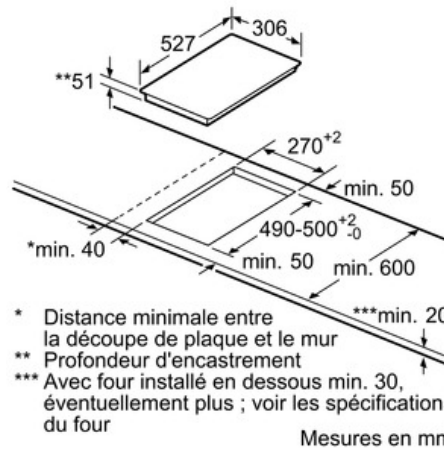

Données techniques

Nom commercial de la Gamme :	Vario/Domino foyer vitrocéram.
Pose-libre,Encastrable :	CONSTR_TYPE.Built-in
Type d'énergie :	Électricité
Combien de foyers peuvent-ils être utilisés simultanément ? :	2
Taille de la niche d'encastrement (mm) :	51 x 270 x 490-500
Largeur (mm) :	306
Dimensions du produit (mm) :	51 x 306 x 527
Poids net (kg) :	7,0
Poids brut (kg) :	7,0
Témoin de chaleur résiduelle :	Indépendant
Emplacement du bandeau de commande :	Devant de la table
Matériau de base de la surface :	Vitrocéramique
Couleur de la surface :	Acier inox, Noir
Couleur du cadre :	Acier inox
Certificats de conformité :	AENOR, CE
Longueur du cordon électrique (cm) :	110
Code EAN :	4242002848631
Puissance maximum de raccordement électrique (W) :	3700
Tension (V) :	220-240
Fréquence (Hz) :	50; 60

Design:

- Comfort-Design
- Commande par capteurs "DirectSelect Classic"
- Peut être combiné avec d'autres tables de cuisson Domino Comfort-Design
- Vitrocéramique, sans décor

Dimensions:

- Epaisseur minimale du plan de travail: 20 mm
- Dimensions de l'appareil (LxP): 306 x 527 mm
- Dimensions d'encastrement (HxLxP): 51 x 270 x 490 mm
- Puissance de raccordement: 3700 W

Serie | 6 Taque modulable

PIB375FB1E - inox

Table de cuisson vitrocéramique à induction
- 30 cm

Mesures en mm

* Distance minimale entre la découpe de plaque et le mur
** Profondeur d'encastrement
*** Avec four installé en dessous min. 30, éventuellement plus ; voir les spécifications du four