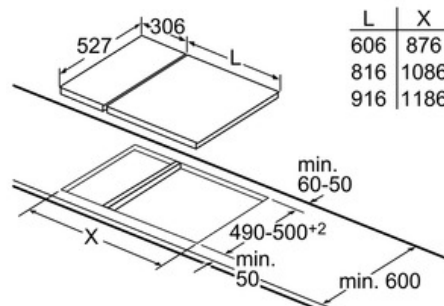

Design:

- Comfort-Design
- Commande par capteurs "DirectSelect Classic"
- Peut être combiné avec d'autres tables de cuisson Domino Comfort-Design
- Vitrocéramique, sans décor

Dimensions:

- Epaisseur minimale du plan de travail: 20 mm
- Dimensions de l'appareil (LxP): 306 x 527 mm
- Dimensions d'encastrement (HxLxP): 51 x 270 x 490 mm
- Puissance de raccordement: 3700 W

Serie | 6 Taque modulable

PIB375FB1E - inox

Table de cuisson vitrocéramique à induction
- 30 cm

Mesures en mm

* Distance minimale entre la découpe de plaque et le mur
** Profondeur d'encastrement
*** Avec four installé en dessous min. 30, éventuellement plus ; voir les spécifications du four

Mesures en mm

En cas d'encastrement de deux éléments Domino juste à côté d'une plaque, prévoir deux sets de montage (HEZ394301).

Mesures en mm

En cas d'encastrement de deux éléments Domino juste à côté d'une plaque, prévoir un set de montage (HEZ394301).

Type de largeur : 30 40 60 70 80 90
Largeur d'appareil : 306 396 606 710 816 916

	A	B	C	D	L	X
2x30	306	306	-	-	612	576
1x30, 1x40	306	396	-	-	702	666
1x30, 1x60	306	606	-	-	912	876
1x30, 1x70	306	710	-	-	1016	980
1x30, 1x80	306	816	-	-	1122	1086
1x30, 1x90	306	916	-	-	1222	1186
2x40	396	396	-	-	792	756
1x40, 1x60	396	606	-	-	1002	966
1x40, 1x70	396	710	-	-	1106	1070
1x40, 1x80	396	816	-	-	1212	1176
1x40, 1x90	396	916	-	-	1312	1276
3x30	306	306	306	-	918	882
2x30, 1x40	306	306	396	-	1008	972
2x30, 1x60	306	306	606	-	1218	1182
2x30, 1x70	306	306	710	-	1322	1286
2x30, 1x80	306	306	816	-	1428	1392
2x30, 1x90	306	306	916	-	1528	1492
1x30, 2x40	306	396	396	-	1098	1062
1x30, 1x40, 1x60	306	396	606	-	1308	1272
1x30, 1x40, 1x70	306	396	710	-	1412	1376
1x30, 1x40, 1x80	306	396	816	-	1518	1482
1x30, 1x40, 1x90	306	396	916	-	1618	1582
2x40, 1x60	396	396	606	-	1398	1362
4x30	306	306	306	306	1224	1188
3x30, 1x40	306	306	306	396	1314	1278