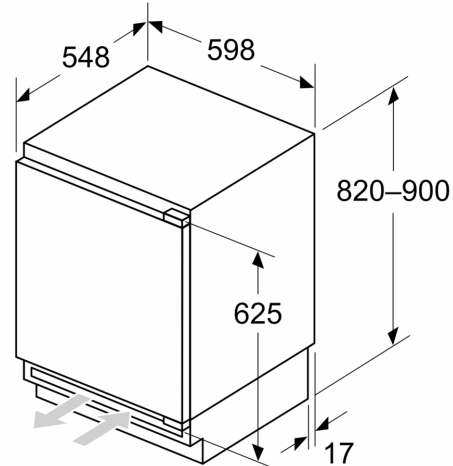

Afmetingen

- Afmetingen toestel (H x B x D): 82 x 59.8 x 54.8 cm
- Nismaat (H x B x D): 82 x 60 x 55 cm

Technische informatie

- Draairichting deur rechts, verwisselbaar
- Klimaatklasse: SN-T
- Netspanning 220 - 240 V

Serie 6, onderbouw koelkast met diepvriesgedeelte, 82 x 60 cm, soft close flat hinge KUL22ADD0

Afmeting in mm
Aanbeveling tussenruimtes voor vlakscharnier

F	R	X
16-19	0-3	2,5
20	0-1	3
	2-3	2,5
21	0-1	3
	2-3	2,5
22	0	4
	1	3,5
	2-3	3

De in de tabel aanbevolen tussenruimtes moeten worden aangehouden, om een botsingsvrije opening van de apparaatdeuren te waarborgen en beschadiging aan keukenmeubels te vermijden.

Afmeting in mm

Afmeting in mm

A: Onderbouw hoogte

B: ≥ 560 mm (aanbevolen)

Ruimte voor elektrische aansluiting naast het apparaat aan de linker- of rechterzijde

Afmeting in mm

A: Luchtinvoeropening ≥ 200 cm²

Maximaal toegestaan gewicht van de fronten van de eenheden