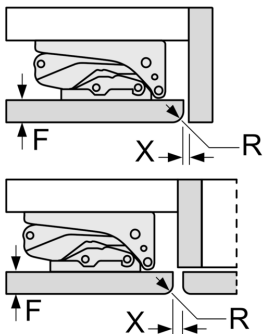

Serie 6, onderbouw koelkast met diepvriesgedeelte, 82 x 60 cm, soft close flat hinge KUL22ADD0

Afmeting in mm
Aanbeveling tussenruimtes voor vlakscharnier