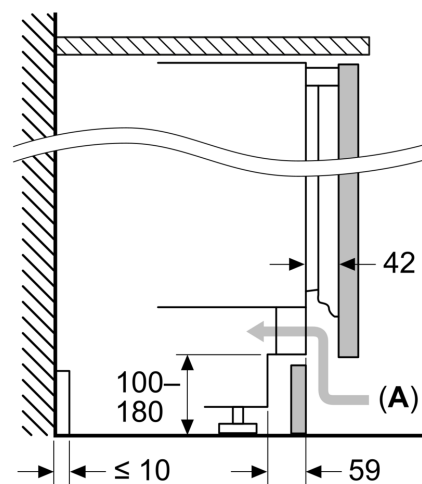

Afmetingen

- Afmetingen toestel (H x B x D): 82 x 59.8 x 54.8 cm
- Nismaat (H x B x D): 82 x 60 x 55 cm

Technische informatie

- Draairichting deur rechts, verwisselbaar
- Klimaatklasse: SN-T
- Netspanning 220 - 240 V

Serie 6, onderbouw koelkast met diepvriesgedeelte, 82 x 60 cm, soft close flat hinge KUL22ADD0

Afmeting in mm
Aanbeveling tussenruimtes voor vlakscharnier

F	R	X
16-19	0-3	2,5
20	0-1	3
	2-3	2,5
21	0-1	3
	2-3	2,5
22	0	4
	1	3,5
	2-3	3

De in de tabel aanbevolen tussenruimtes moeten worden aangehouden, om een botsingsvrije opening van de apparaatdeuren te waarborgen en beschadiging aan keukenmeubels te vermijden.

Afmeting in mm

Afmeting in mm

A: Onderbouw hoogte

B: ≥ 560 mm (aanbevolen)

Ruimte voor elektrische aansluiting naast het apparaat aan de linker- of rechterzijde

Afmeting in mm

A: Luchtinvoeropening ≥ 200 cm²

Maximaal toegestaan gewicht van de fronten van de eenheden