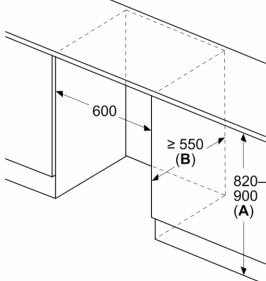

Afmetingen

- Afmetingen toestel (H x B x D): 82 x 59.8 x 54.8 cm
- Nismaat (H x B x D): 82 x 60 x 55 cm

Technische informatie

- Draairichting deur rechts, verwisselbaar
- Klimaatklasse: SN-T
- Netspanning 220 - 240 V

Serie 6, onderbouw koelkast met diepvriesgedeelte, 82 x 60 cm, soft close flat hinge KUL22ADD0

Afmeting in mm
Aanbeveling tussenruimtes voor vlakscharnier

F	R	X
16-19	0-3	2,5
20	0-1	3
	2-3	2,5
21	0-1	3
	2-3	2,5
22	0	4
	1	3,5
	2-3	3

De in de tabel aanbevolen tussenruimtes moeten worden aangehouden, om een botsingsvrije opening van de apparaatdeuren te waarborgen en beschadiging aan keukenmeubels te vermijden.

Afmeting in mm

Afmeting in mm