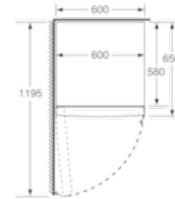

Serie | 8 Réfrigérateur

KSF36PI3P

Réfrigérateur une porte Portes en Inox AntiFingerprint

	a	b	c	d	e	f
KSW36, GSD36	187					
KSV36, KSF36, GSN36, GSV36	186					
KSV33, GSN33, GSV33	176	60	65	58	60	119.5
KSV29, GSN29, GSV29	161					
GSV24	146					
GSN51	161					
GSN54	176	70	78	70	70	142
GSN56	191					

Mesures en cm

Mesures en mm