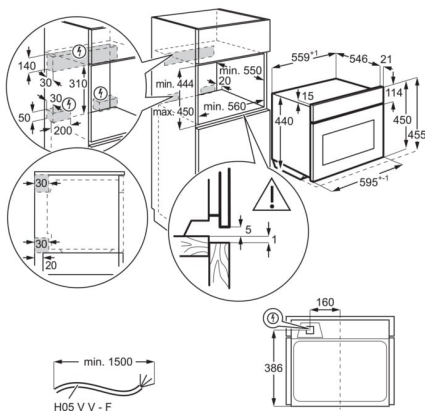

Couleur	Inox anti-traces	Niveau sonore (dB)	52
Dimensions d'encastrement (HxLxP) en mm	450x560x550	Poids appareil brut, emballage inclus (kg)	42.7
Fonctions de cuisson	Chaleur de sole, Convection avec micro-ondes, Convection naturelle, Décongélation + micro-ondes, Plats surgelés, Grill avec micro-ondes, Grill, Micro-ondes, Fonction pizza, Réchauffer + micro-ondes, Chaleur tournante, True fan cooking + Microwave, Turbo grill, Turbo grilling + Microwave	Poids net appareil avec accessoires (kg)	41.2
Connexion	Non	Accessoires - Plaques de cuisson	1 plaque à pâtisserie, 1 Glass plate
Valeur de raccordement (W)	3000	Accessoires - Grilles de cuisson	1 grille
Dimensions HxLxP (mm)	455x595x567	Supports de grilles	oui
Volume du four (L)	43	Longueur de cordon (m)	1.5
Nettoyage	Clean Email	Type de prise	Prise Schuko
Commandes du four	Boutons de commandes poussoirs	Valeur de température K max. de la surface de la porte (selon EN30 ou 60335-1)	30
Type de minuterie	Explore - Écran LED touch	Matériau de la cavité	Email gris
Puissance du gril (W)	1900	Nombre de cavités	1
Températures réglables	30°C - 230°C	Code PNC	944 066 917
Eclairage intérieur	voûte, halogène	Code EAN	7332543808762
Éclairage (W)	25	Voltage (V)	220-240
Energie Four	Electrique	Fusible (A)	16
Type de produit	Four électrique encastrable	Diffuseur vapeur avec capteur d'humidité	Non
		Réservoir d'eau amovible	Non

PSGBOV180DE0000H