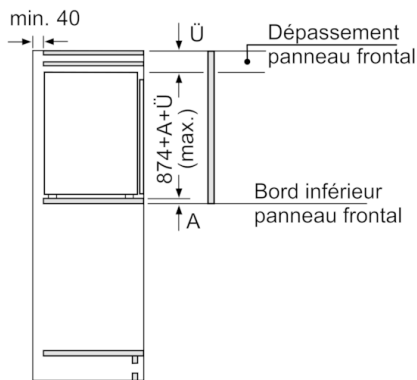

Serie | 6, réfrigérateur intégré, 88 x 56 cm KIR21AFF0

Mesures en mm