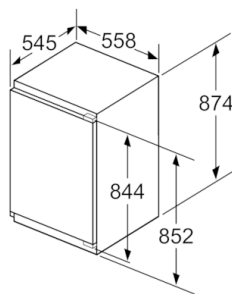

### Dimensions

- Dimensions de l'appareil (H x L x P): 87.4 x 55.8 x 54.5 cm
- Dimensions de la niche (H x L x P): 88 x 56 x 55 cm

### Installation

## Serie | 6, réfrigérateur intégré, 88 x 56 cm KIR21AFF0

Mesures en mm

Mesures en mm

Mesures en mm

Mesures en mm  
Recommandation de dimension d'espace  
libre pour charnière plate

	F	R	X
	16-19	0-3	2,5
	20	0-1	3
	21	0-1	3
	22	0	4
		1	3,5
		2-3	3

Les dimensions d'espace libre recommandées dans le tableau doivent être respectées afin d'assurer une ouverture sans collision des portes de l'appareil, et d'éviter ainsi d'endommager les meubles de cuisine.