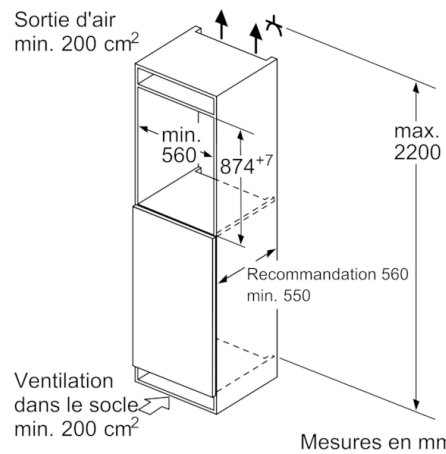

Mesures en mm