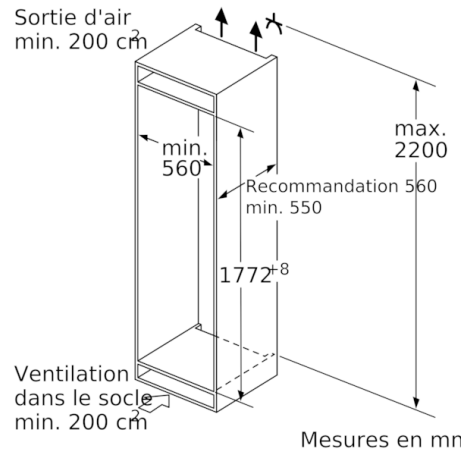

### Dimensions

- Dimensions de l'appareil (H x L x P): 177.2 x 55.8 x 54.5 cm
- Dimensions de la niche (H x L x P): 177.5 x 56 x 55 cm

### Informations techniques

- Charnières de porte à droite, réversibles
- Classe climatique : SN-ST
- Puissance de raccordement: 90 W
- Tension 220 - 240 V

### Accessoires

- casier à oeufs, bac à glaçons

### Installation

**Serie | 6, réfrigérateur intégrable avec  
compartiment de surgélation, 177.5 x 56 cm  
KIL82ADE0**

Mesures en mm

Mesures en mm

Mesures en mm

Poids maximum autorisé des façades de meubles