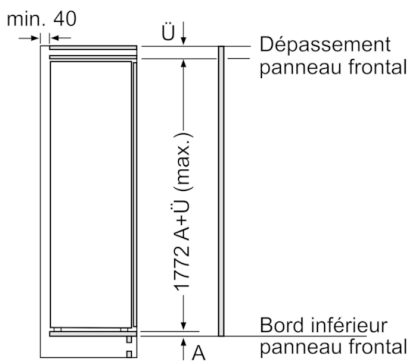

### Dimensions

- Dimensions de l'appareil (H x L x P): 177.2 x 55.8 x 54.5 cm
- Dimensions de la niche (H x L x P): 177.5 x 56 x 55 cm

### Installation

**Serie | 6, réfrigérateur intégrable avec  
compartiment de surgélation, 177.5 x 56 cm  
KIL82ADE0**

Mesures en mm

Mesures en mm

Mesures en mm

Poids maximum autorisé des façades de meubles