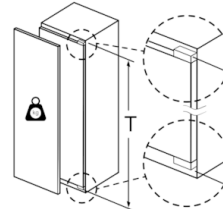

### Dimensions

- Dimensions de l'appareil (H x L x P): 177.2 x 55.8 x 54.5 cm
- Dimensions de la niche (H x L x P): 177.5 x 56 x 55 cm

### Accessoires

- casier à oeufs, bac à glaçons

### Installation

**Serie | 6, réfrigérateur intégrable avec  
compartiment de surgélation, 177.5 x 56 cm  
KIL82ADE0**

Mesures en mm

Mesures en mm

Mesures en mm

Poids maximum autorisé des façades de meubles