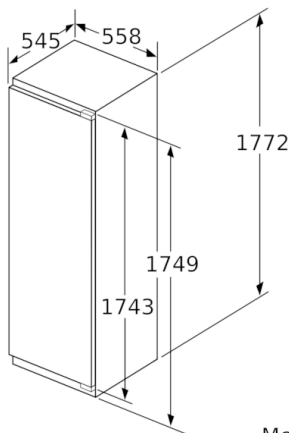

### Dimensions

- Dimensions de l'appareil (H x L x P): 177.2 x 55.8 x 54.5 cm
- Dimensions de la niche (H x L x P): 177.5 x 56 x 55 cm

### Installation

**Serie | 6, réfrigérateur intégrable avec  
compartiment de surgélation, 177.5 x 56 cm  
KIL82ADE0**

Mesures en mm

Mesures en mm

Mesures en mm

Poids maximum autorisé des façades de meubles