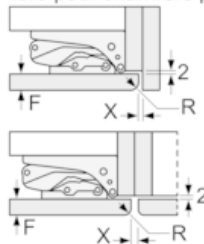

Dimensions

- Dimensions de l'appareil (H x L x P): 139.7 x 55.8 x 54.5 cm
- Dimensions de la niche (H x L x P): 140 x 56 x 55 cm

Informations techniques

- Charnières de porte à droite, réversibles
- Classe climatique : SN-ST
- Puissance de raccordement: 90 W
- Tension 220 - 240 V

Accessoires

- casier à oeufs, bac à glaçons
- Peigne à bouteilles

Installation

iQ500, réfrigérateur intégré avec compartiment de surgélation, 140 x 56 cm KI52LADE0

Dessins sur mesure

Mesures en mm

Recommandation de dimension d'espace libre pour charnière plate

F	R	X
16-19	0-3	2,5
20	0-1	3
	2-3	2,5
21	0-1	3
	2-3	2,5
22	0	4
	1	3,5
	2-3	3

Les dimensions d'espace libre recommandées dans le tableau doivent être respectées afin d'assurer une ouverture sans collision des portes de l'appareil, et d'éviter ainsi d'endommager les meubles de cuisine.