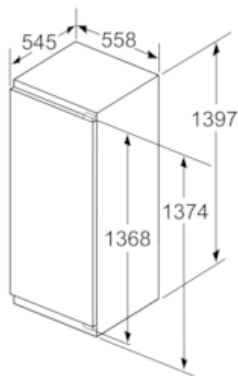

Dimensions

- Dimensions de l'appareil (H x L x P): 139.7 x 55.8 x 54.5 cm
- Dimensions de la niche (H x L x P): 140 x 56 x 55 cm

Informations techniques

- Charnières de porte à droite, réversibles
- Classe climatique : SN-ST
- Puissance de raccordement: 90 W
- Tension 220 - 240 V

Accessoires

- casier à oeufs, bac à glaçons
- Peigne à bouteilles

Installation

iQ500, réfrigérateur intégré avec compartiment de surgélation, 140 x 56 cm KI52LADE0

Dessins sur mesure

Mesures en mm

Recommandation de dimension d'espace libre pour charnière plate

F	R	X
16-19	0-3	2,5
20	0-1	3
	2-3	2,5
21	0-1	3
	2-3	2,5
22	0	4
	1	3,5
	2-3	3

Les dimensions d'espace libre recommandées dans le tableau doivent être respectées afin d'assurer une ouverture sans collision des portes de l'appareil, et d'éviter ainsi d'endommager les meubles de cuisine.

Mesures en mm

Mesures en mm

Sortie d'air
min. 200 cm²

Mesures en mm