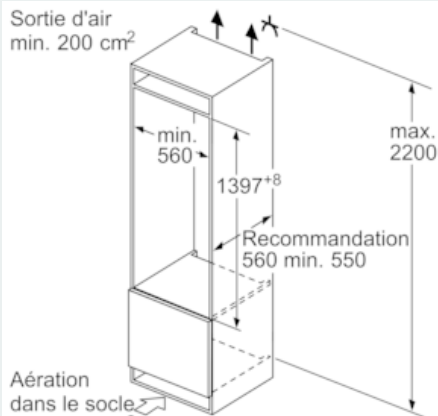

Dimensions

- Dimensions de l'appareil (H x L x P): 139.7 x 55.8 x 54.5 cm
- Dimensions de la niche (H x L x P): 140 x 56 x 55 cm

Informations techniques

- Charnières de porte à droite, réversibles
- Classe climatique : SN-ST
- Puissance de raccordement: 90 W
- Tension 220 - 240 V

Accessoires

- casier à oeufs, bac à glaçons
- Peigne à bouteilles

Installation

iQ500, réfrigérateur intégré avec compartiment de surgélation, 140 x 56 cm KI52LADE0

Dessins sur mesure

Mesures en mm

Recommandation de dimension d'espace libre pour charnière plate

F	R	X
16-19	0-3	2,5
20	0-1	3
	2-3	2,5
21	0-1	3
	2-3	2,5
22	0	4
	1	3,5
	2-3	3

Les dimensions d'espace libre recommandées dans le tableau doivent être respectées afin d'assurer une ouverture sans collision des portes de l'appareil, et d'éviter ainsi d'endommager les meubles de cuisine.

Mesures en mm

Mesures en mm

Sortie d'air
min. 200 cm²

Mesures en mm