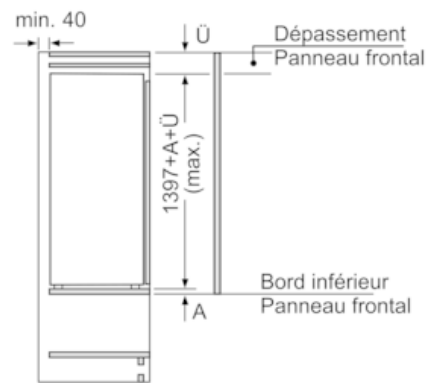

Dimensions

- Dimensions de l'appareil (H x L x P): 139.7 x 55.8 x 54.5 cm
- Dimensions de la niche (H x L x P): 140 x 56 x 55 cm

Informations techniques

- Charnières de porte à droite, réversibles
- Classe climatique : SN-ST
- Puissance de raccordement: 90 W
- Tension 220 - 240 V

Accessoires

- casier à oeufs, bac à glaçons
- Peigne à bouteilles

Installation

iQ500, réfrigérateur intégré avec compartiment de surgélation, 140 x 56 cm KI52LADE0

Dessins sur mesure

Mesures en mm

Recommandation de dimension d'espace libre pour charnière plate

F	R	X
16-19	0-3	2,5
20	0-1	3
	2-3	2,5
21	0-1	3
	2-3	2,5
22	0	4
	1	3,5
	2-3	3

Les dimensions d'espace libre recommandées dans le tableau doivent être respectées afin d'assurer une ouverture sans collision des portes de l'appareil, et d'éviter ainsi d'endommager les meubles de cuisine.