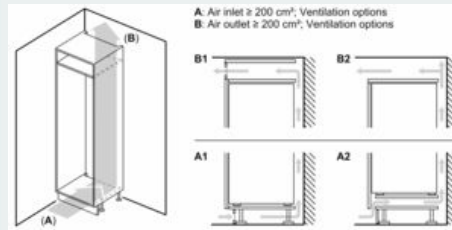

- Dimensions de l'appareil (H x L x P): 122.1 x 54.1 x 54.8 cm

Informations techniques

- Charnières de porte à droite, réversibles
- Classe climatique : SN-ST
- Tension 220 - 240 V

Accessoires

- casier à oeufs, bac à glaçons

Installation

Partie réfrigérateur

iQ300, réfrigérateur intégrable avec compartiment de surgélation, 122.5 x 56 cm, Charnières plates KI42L2FE0

Dessins sur mesure

Les dimensions d'espace libre recommandées dans le tableau doivent être respectées afin d'assurer une ouverture sans collision des portes de l'appareil, et d'éviter ainsi d'endommager les meubles de cuisine.