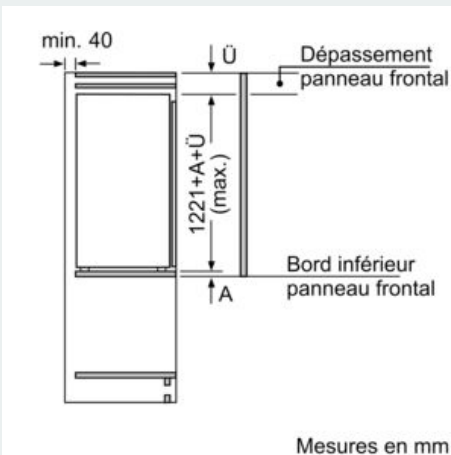

- Dimensions de l'appareil (H x L x P): 122.1 x 54.1 x 54.8 cm

Informations techniques

- Charnières de porte à droite, réversibles
- Classe climatique : SN-ST
- Tension 220 - 240 V

Accessoires

- casier à oeufs, bac à glaçons

Installation

Partie réfrigérateur

iQ300, réfrigérateur intégrable avec compartiment de surgélation, 122.5 x 56 cm, Charnières plates KI42L2FE0

Dessins sur mesure

Les dimensions d'espace libre recommandées dans le tableau doivent être respectées afin d'assurer une ouverture sans collision des portes de l'appareil, et d'éviter ainsi d'endommager les meubles de cuisine.