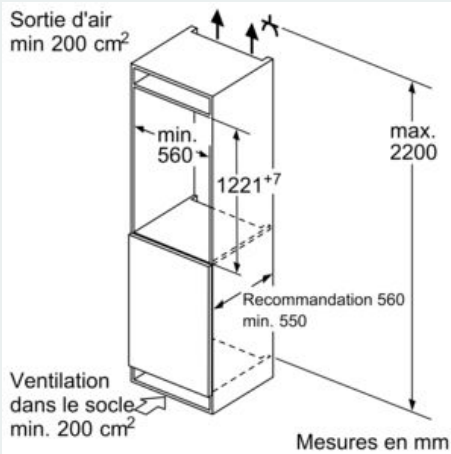

Système fraîcheur

Partie congélateur

- 1 compartiment(s) de congélation à clapet
- Super-congélation: yes
- Capacité de congélation en 24h : 3 kg
- Autonomie en cas de coupure électrique : 10 h

Dimensions

- Dimensions de l'appareil (H x L x P): 122.1 x 54.1 x 54.8 cm

Informations techniques

- Charnières de porte à droite, réversibles
- Classe climatique : SN-ST
- Tension 220 - 240 V

Accessoires

- casier à oeufs, bac à glaçons

Installation

Partie réfrigérateur

iQ300, réfrigérateur intégrable avec compartiment de surgélation, 122.5 x 56 cm, Charnières plates KI42L2FE0

Dessins sur mesure

Les dimensions d'espace libre recommandées dans le tableau doivent être respectées afin d'assurer une ouverture sans collision des portes de l'appareil, et d'éviter ainsi d'endommager les meubles de cuisine.