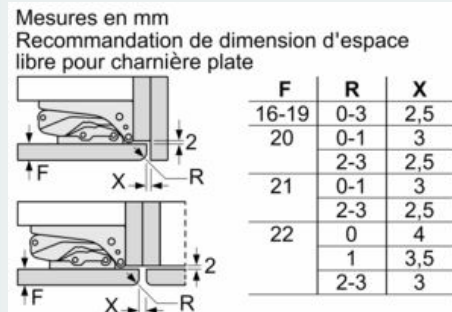

- Dimensions de l'appareil (H x L x P): 122.1 x 54.1 x 54.8 cm

Informations techniques

- Charnières de porte à droite, réversibles
- Classe climatique : SN-ST
- Tension 220 - 240 V

Accessoires

- casier à oeufs, bac à glaçons

Installation

Partie réfrigérateur

iQ300, réfrigérateur intégrable avec compartiment de surgélation, 122.5 x 56 cm, Charnières plates KI42L2FE0

Dessins sur mesure

Les dimensions d'espace libre recommandées dans le tableau doivent être respectées afin d'assurer une ouverture sans collision des portes de l'appareil, et d'éviter ainsi d'endommager les meubles de cuisine.