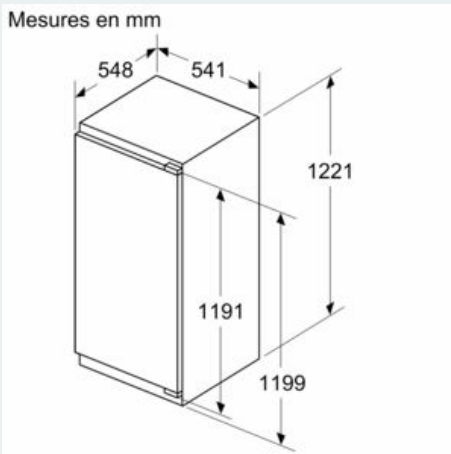

- Dimensions de l'appareil (H x L x P): 122.1 x 54.1 x 54.8 cm

Informations techniques

- Charnières de porte à droite, réversibles
- Classe climatique : SN-ST
- Tension 220 - 240 V

Accessoires

- casier à oeufs, bac à glaçons

Installation

Partie réfrigérateur

iQ300, réfrigérateur intégrable avec compartiment de surgélation, 122.5 x 56 cm, Charnières plates KI42L2FE0

Dessins sur mesure

Les dimensions d'espace libre recommandées dans le tableau doivent être respectées afin d'assurer une ouverture sans collision des portes de l'appareil, et d'éviter ainsi d'endommager les meubles de cuisine.