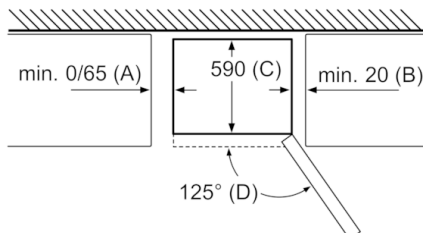

Nom de l'appareil	A	B	C	D
KGN33, 36, 39, 46, 49	0/65	20	590	125
KGF39, 49	0/65	20	590	125

Dimensions A :
pour les modèles équipés de poignées
intégrées verticalement, une distance
minimale de 65 mm est requise pour faciliter
l'ouverture.

Mesures en mm