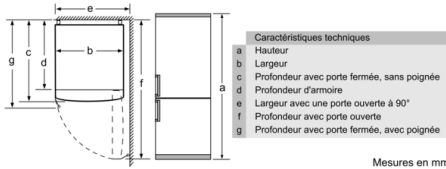

Serie | 4, combiné pose libre avec surgélateur en bas, 203 x 60 cm, inox- easyclean KGN393IEP

Nom de l'appareil	a	b	c	d	e	f	g
KGN39/KGF39 (poignée intérieure)	2030	600	660	590	600	1210	660
KGN39/KGF39 (poignée extérieure)	2030	600	660	590	640	1210	700

If the appliance is fitted directly to the wall,
all of the drawers can be pulled out fully.
* With and without external handle.