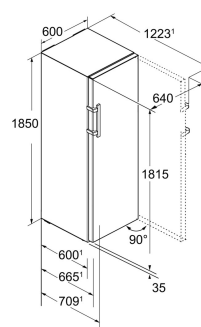

Blanc / Blanc
Acier
Acier
372 l
D
133 kWh
0,364 kWh
€ 29,-
37 dB(A)
C

KB 4330

Comfort

Bio
FreshSmart
Device
readySuper
CoolPower
Cooling

Prix de vente conseillé € 1199

Dimensions

Hauteur	185 cm
Largeur	60 cm
Profondeur	66,5 cm
Profondeur porte ouverte à 90°	123 cm
Largeur porte ouverte à 90°	71 cm
Enchâssable	Oui
Adossable au mur	Oui
Poids net / Poids brut	79 kg / 83,7 kg
Hauteur emballage	1927 mm
Largeur emballage	615 mm
Profondeur emballage	751 mm