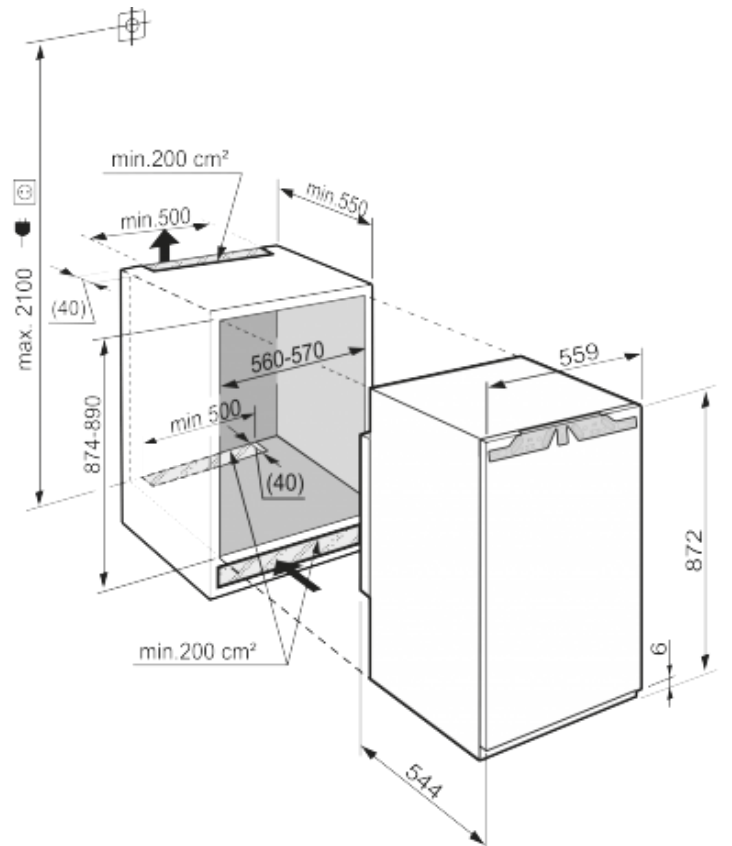

### Informations standard

Numéro d'article	IKP 1660-20
Numéro EAN	4016803179801
Exécution	Premium
Prix	€ 999,00
Hauteur de niche	88 cm
Montage de la porte	porte sur porte
Possibilité de bloquer la porte à 90°	Oui
Volume utile total	151 litres
Volume utile réfrigérateur	151 litres
Classe énergétique	A+++
Consommation électrique par an	65 kWh
Frais d'énergie par an	€ 13,-
Classe climatique	SN-T
Réfrigérant	R600a
Longueur du câble de raccordement	210 cm
Tension	220/240 V
Puissance	1,2 A
Niveau sonore	34 dB(A)
Nombre de compresseurs	1
Convient pour un espace non chauffé (> 0°C)	Non

### Dimensions

Hauteur	872 mm
Largeur	559 mm
Profondeur	544 mm
Hauteur d'encastrement en mm	874-890 mm
Largeur d'encastrement en mm	560-570 mm
Profondeur d'encastrement min. en mm	550 mm
Poids max. de la porte du placard réfrigérateur	16 kg
Poids net	37,1 kg
Poids brut	40,4 kg
Hauteur emballage	931 mm
Largeur emballage	572 mm
Profondeur emballage	622 mm

### Autres caractéristiques

Porte à fermeture automatique à partir d'env.	45°
Matériau de la cuve intérieure	Polystyrène blanc
Pieds réglables en hauteur	Oui
Tablettes de rangement	4
Matériau tablette de rangement	verre
Finition tablette de rangement	acier inox
Affichage de la température	LCD avec affichage digital de la température
Type de bandeau de commande	Touch
Alarme porte ouverte	Alarme sonore porte ouverte
Sécurité enfants	Oui
Amortisseur de fermeture	Oui