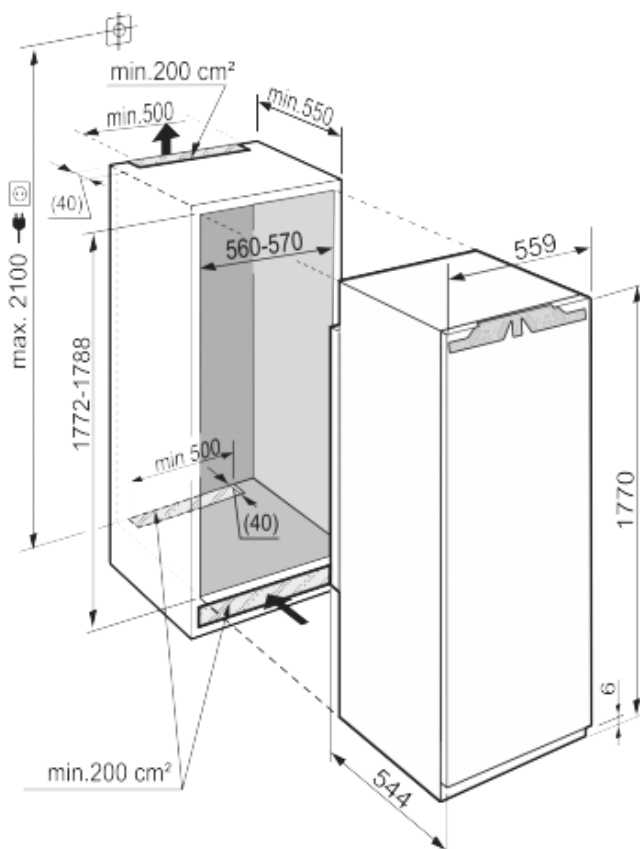

### Informations standard

Numéro d'article	IKB 3524-20
Numéro EAN	4016803179580
Exécution	Comfort
Prix	€ 1449,00
Hauteur de niche	178 cm
Montage de la porte	porte sur porte
Possibilité de bloquer la porte à 90°	Oui
Volume utile total	284 litres
Volume utile réfrigérateur	257 litres
dont compartiment BioFresh	90 litres
Volume utile congélateur	27 litres
Classe énergétique	A++
Consommation électrique par an	230 kWh
Frais d'énergie par an	€ 46,-
Classe climatique	SN-ST
Réfrigérant	R600a
Longueur du câble de raccordement	210 cm
Tension	220/240 V
Puissance	1,2 A
Niveau sonore	37 dB(A)
Nombre de compresseurs	1

### Dimensions

Hauteur	1770 mm
Largeur	559 mm
Profondeur	544 mm
Hauteur d'encastrement en mm	1772-1788 mm
Largeur d'encastrement en mm	560-570 mm
Profondeur d'encastrement min. en mm	550 mm
Poids max. de la porte du placard réfrigérateur	26 kg
Poids net	67 kg
Poids brut	70,8 kg
Hauteur emballage	1829 mm
Largeur emballage	572 mm
Profondeur emballage	622 mm