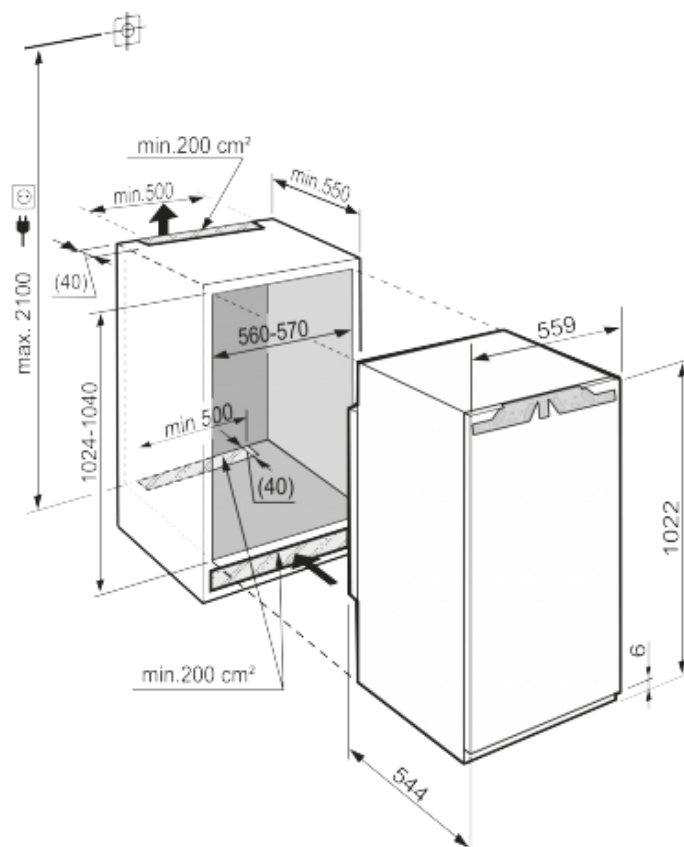

## Informations standard

Numéro d'article	IK 1960-20
Numéro EAN	4016803179160
Exécution	Premium
Prix	€ 949,00
Hauteur de niche	102
Montage de la porte	porte sur porte
Possibilité de bloquer la porte à 90°	Oui
Volume utile total	181
Volume utile réfrigérateur	181
Classe énergétique	A++
Consommation électrique par an	101
Frais d'énergie par an	€ 0,-
Classe climatique	SN-T
Réfrigérant	R600a
Longueur du câble de raccordement	210
Tension	220/240
Puissance	1,2
Niveau sonore	33
Nombre de compresseurs	1
Convient pour un espace non chauffé (> 0°C)	Non

## Dimensions

Hauteur	1022
Largeur	559
Profondeur	544
Hauteur d'encastrement en mm	1024-1040
Largeur d'encastrement en mm	560-570
Profondeur d'encastrement min. en mm	550
Poids max. de la porte du placard réfrigérateur	16
Poids net	40,7
Poids brut	43,6
Hauteur emballage	1081
Largeur emballage	572
Profondeur emballage	622

## Autres caractéristiques

Porte à fermeture automatique à partir d'env.	45°
Matériau de la cuve intérieure	Polystyrène blanc
Pieds réglables en hauteur	Oui
Tablettes de rangement	5
Matériau tablette de rangement	verre
Finition tablette de rangement	acier inox
Affichage de la température	LCD avec affichage digital de la température
Type de bandeau de commande	Touch
Alarme porte ouverte	Alarme sonore porte ouverte
Sécurité enfants	Oui
Amortisseur de fermeture	Oui