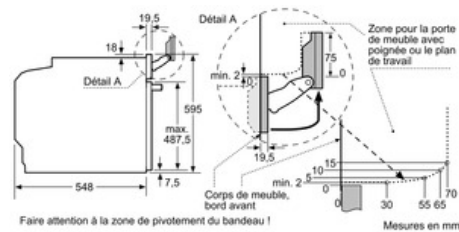

Serie | 8 Four combi à vapeur

Four combi-vapeur HSG636ES1 - Inox

Montage avec une table de cuisson.

Mesures en mm

Si l'appareil est installé sous une table de cuisson, les épaisseurs de plaque de travail suivantes (le cas échéant y compris la sous-structure) doivent être respectées.

Type de table de cuisson	épaisseur de plaque de travail min.	
	appliqué	affleurant
table de cuisson à induction	37 mm	38 mm
table de cuisson à induction pleine surface	43 mm	48 mm
table de cuisson à gaz	32 mm	42 mm
table de cuisson électrique	22 mm	24 mm