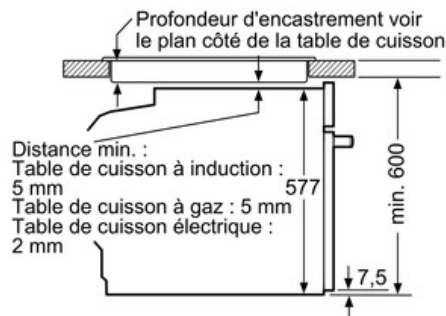

Serie | 8 Four combi à vapeur

Four combi-vapeur HSG636ES1 - Inox

Montage avec une table de cuisson.

Mesures en mm