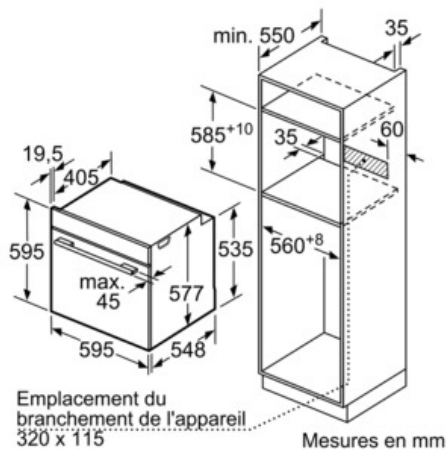

Serie | 8 Four combi à vapeur

Four combi-vapeur HSG636ES1 - Inox

Montage avec une table de cuisson.

Mesures en mm

Si l'appareil est installé sous une table de cuisson, les épaisseurs de plaque de travail suivantes (le cas échéant y compris la sous-structure) doivent être respectées.

Type de table de cuisson	épaisseur de plaque de travail min.	
	appliqué	affleurant
table de cuisson à induction	37 mm	38 mm
table de cuisson à induction pleine surface	43 mm	48 mm
table de cuisson à gaz	32 mm	42 mm
table de cuisson électrique	22 mm	24 mm