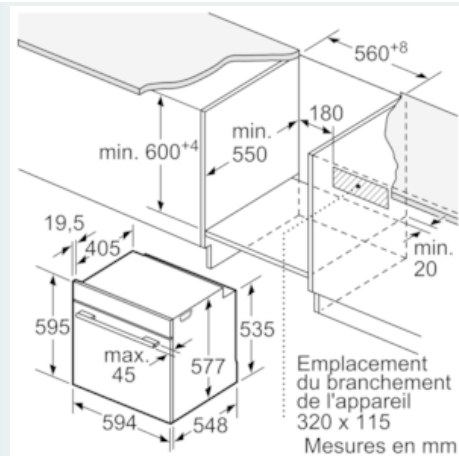

iQ700, Four combi micro-ondes encastrable, Inox HM676G0S6

Dessins sur mesure

Montage avec une table de cuisson.

Si l'appareil est installé sous une table de cuisson, les épaisseurs de plaque de travail suivantes (le cas échéant y compris la sous-structure) doivent être respectées.

Type de table de cuisson	épaisseur de plaque de travail min.	
Table de cuisson à induction	appliqué 37 mm	affleurant 38 mm
table de cuisson à induction pleine surface	47 mm	48 mm
table de cuisson à gaz	30 mm	38 mm
table de cuisson électrique	27 mm	30 mm