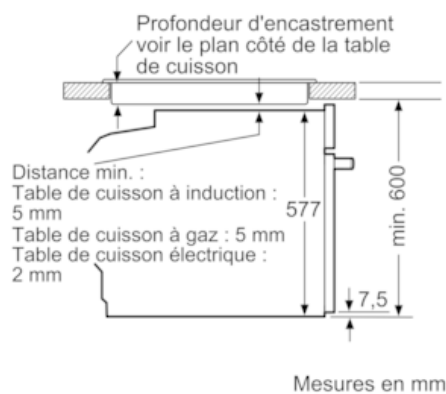

iQ700, Four combi micro-ondes encastrable, Inox HM676G0S6

Dessins sur mesure

Montage avec une table de cuisson.

Si l'appareil est installé sous une table de cuisson, les épaisseurs de plaque de travail suivantes (le cas échéant y compris la sous-structure) doivent être respectées.

Type de table de cuisson	épaisseur de plaque de travail min.	
Table de cuisson à induction	appliqué 37 mm	affleurant 38 mm
table de cuisson à induction pleine surface	47 mm	48 mm
table de cuisson à gaz	30 mm	38 mm
table de cuisson électrique	27 mm	30 mm