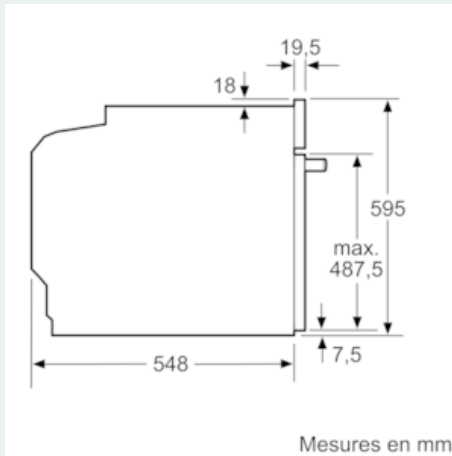

iQ700, Four combi micro-ondes encastrable, Inox HM676G0S6

Dessins sur mesure

Montage avec une table de cuisson.

Si l'appareil est installé sous une table de cuisson, les épaisseurs de plaque de travail suivantes (le cas échéant y compris la sous-structure) doivent être respectées.

Type de table de cuisson	épaisseur de plaque de travail min.	
Table de cuisson à induction	appliqué 37 mm	affleurant 38 mm
table de cuisson à induction pleine surface	47 mm	48 mm
table de cuisson à gaz	30 mm	38 mm
table de cuisson électrique	27 mm	30 mm