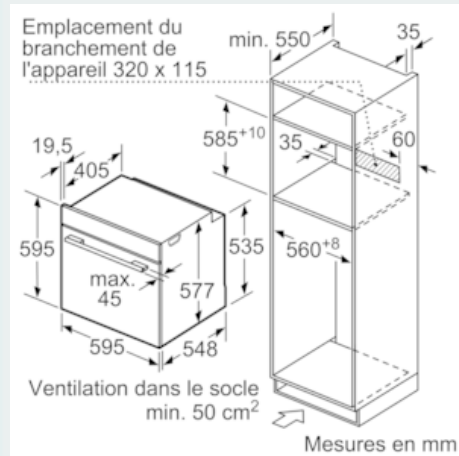

iQ700, Four combi micro-ondes encastrable, Inox HM676G0S6

Dessins sur mesure

Montage avec une table de cuisson.

Si l'appareil est installé sous une table de cuisson, les épaisseurs de plaque de travail suivantes (le cas échéant y compris la sous-structure) doivent être respectées.

Type de table de cuisson	épaisseur de plaque de travail min.	
Table de cuisson à induction	appliqué 37 mm	affleurant 38 mm
table de cuisson à induction pleine surface	47 mm	48 mm
table de cuisson à gaz	30 mm	38 mm
table de cuisson électrique	27 mm	30 mm