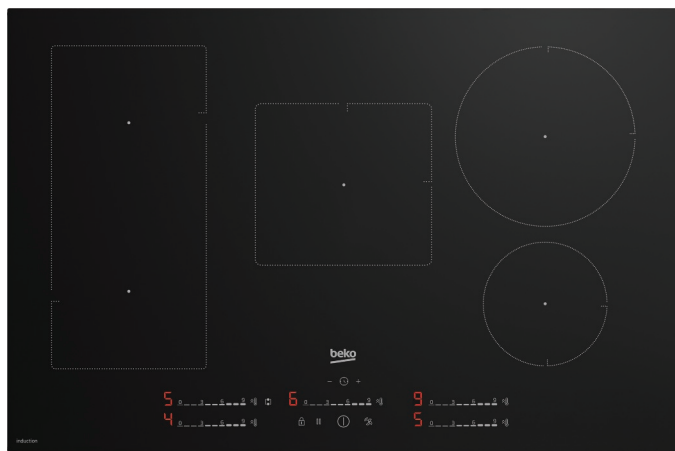

Taque induction

HII85720UFT

ARTNR: 111450

RRP* : 879,99 €

TAQUE INDUCTION IndyFlex

Comfort line

- Largeur (cm) : 80
- Nombre de zones : 5 - 1 flexy
- Avant gauche : 180 mm - 1500/2000 W (booster)
- Avant droit : 145 mm - 1500/2200 W (booster)
- Arrière gauche : 180 mm - 1500/2000 W (booster)
- Arrière droit : 210 mm - 2400/3700 W (booster)
- Au milieu : 2x(92,7 x 200mm) - 2400/3600W (Boost)
- Booster : 5
- Touches sensibles à l'avant : Direct Acces slider
- Nombre de positions de cuisson : 9
- Voyant chaleur résiduelle par zone
- Indication électronique de la puissance

- choisie
- Timer
- Sécurité anti-débordement
- Détection récipients
- Arrêt automatique
- Sécurité enfants
- IndyFlex: 2 zones de gauche peuvent être mises ensemble pour obtenir 1 grande zone
- Easy installation
- Infrarouge hob2hood
- Dimensions niche (B x D) : 750 x 490 mm
- Puissance (W) : 7200
- Connexion Volt / Ampère : 220/32
- Poids (Kg) : 11
- Dimensions (H x L x P) : 4.8 x 78 x 52