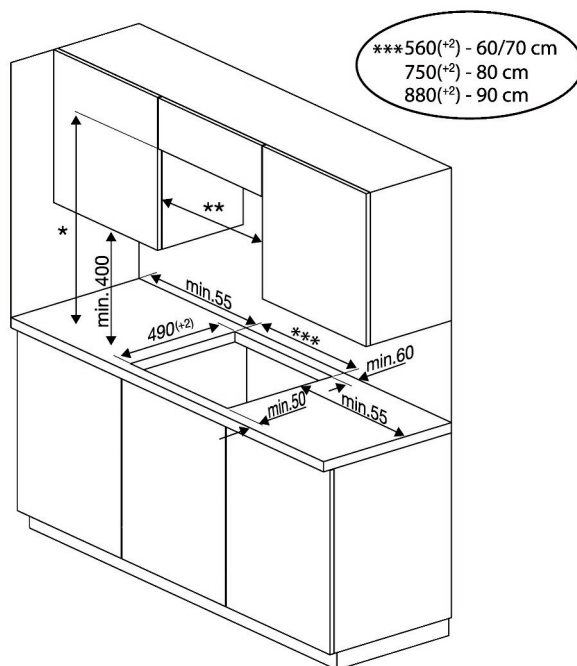

Taque induction

HII85720UFT

ARTNR: 111450

RRP* : 879,99 €

TAQUE INDUCTION IndyFlex

Comfort line

- Largeur (cm) : 80
- Nombre de zones : 5 - 1 flexy
- Avant gauche : 180 mm - 1500/2000 W (booster)
- Avant droit : 145 mm - 1500/2200 W (booster)
- Arrière gauche : 180 mm - 1500/2000 W (booster)
- Arrière droit : 210 mm - 2400/3700 W (booster)
- Au milieu : 2x(92,7 x 200mm) - 2400/3600W (Boost)
- Booster : 5
- Touches sensibles à l'avant : Direct Acces slider
- Nombre de positions de cuisson : 9
- Voyant chaleur résiduelle par zone
- Indication électronique de la puissance

- choisie
- Timer
- Sécurité anti-débordement
- Détection récipients
- Arrêt automatique
- Sécurité enfants
- IndyFlex: 2 zones de gauche peuvent être mises ensemble pour obtenir 1 grande zone
- Easy installation
- Infrarouge hob2hood
- Dimensions niche (B x D) : 750 x 490 mm
- Puissance (W) : 7200
- Connexion Volt / Ampère : 220/32
- Poids (Kg) : 11
- Dimensions (H x L x P) : 4.8 x 78 x 52