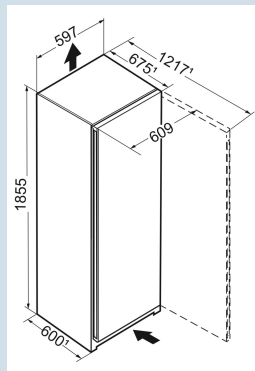

Congélateur modèle armoire

FNf 5207

Pure

BLU
Performance

No
Frost

Vario
Space

Super
Frost

Frost
Protect

Prix de vente conseillé € 999

Fini le dégivrage

Ce congélateur NoFrost n'a jamais besoin d'être dégivré. Porte complètement plane avec poignée intégrée sur toute la hauteur de la porte. Grâce à EasyOpen, la porte peut être facilement ouverte plusieurs fois de suite et l'alarme de porte empêche que la porte reste ouverte sans surveillance. La SpaceBox offre de l'espace pour les emballages extra-larges. Le tiroir basculant facilite l'accès au tiroir supérieur. Avec FrostProtect, le congélateur convient pour une utilisation dans des endroits non chauffés jusqu'à -15°C .

Fini le dégivrage.

NoFrost

Tiroir de congélation à fermeture automatique

Tiroir sur glissières

Assez d'espace pour le plus haut des gâteaux.

VarioSpace

Convient aux espaces glaciaux ($>-15^{\circ}\text{C}$).

FrostProtect

Il suffit d'effleurer les touches.

Commande à touches sensibles

Carrosserie / Couleur porte
Matériaux du boîtier
Matériau de la porte/ du couvercle
Volume total
Volume du compartiment congélateur
Classe énergétique
Consommation électrique par an
Consommation d'énergie par 24 heures
Frais d'énergie par an
Indice d'efficacité énergétique
Niveau sonore
Classe de niveau sonore
Classe climatique

Blanc / Blanc
Acier
Acier
277 l
278 l

310 kWh
0,8 kWh
€ 220,-
125
38 dB(A)
C
SN-T