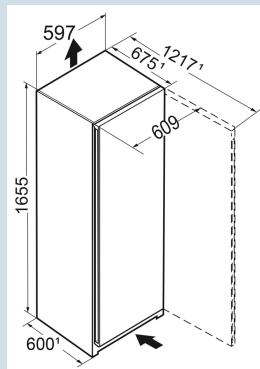

Il suffit d'effleurer les touches.
Commande à touches sensibles

Carrosserie / Couleur porte	Blanc / Blanc
Matériau de la porte/ du couvercle	Acier
Volume total	238 l
Volume du compartiment congélateur	239 l
Classe énergétique	
Consommation électrique par an	234 kWh
Consommation d'énergie par 24 heures	0,641 kWh
Frais d'énergie par an	€ 91,-
Indice d'efficacité énergétique	100
Niveau sonore	38 dB(A)
Classe de niveau sonore	C
Classe climatique	SN-T
Convient pour un espace non chauffé	$>-15^{\circ}\text{C}$

Dimensions

Hauteur	165,5 cm
Largeur	59,7 cm
Profondeur (écarteur mural inclus)	67,5 cm
Profondeur	67,5 cm
InteriorFit	Oui
Adossable au mur	Oui
Poids net / Poids brut	59,2 kg / 63,4 kg
Hauteur emballage	1729 mm
Largeur emballage	615 mm
Profondeur emballage	767 mm