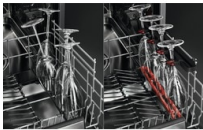

5 progr./4 temp., TimeSaver, Départ différé 24h, 13 couverts, 9,9L, 46 dB, XtraDry, blanc

Avantages et spécifications

Chaque verre. Positionné pour garantir sa protection

Le support pour verres des lave-vaisselle AEG offrent un maintien sûr pour tous les verres. Le panier inférieur est doté de SoftGrips et de SoftSpikes spécifiquement conçus pour maintenir les verres en place. Vous évitez ainsi de les casser, cycle après cycle.