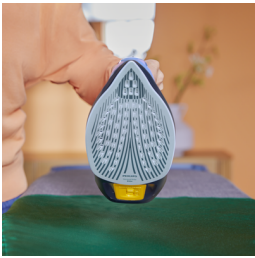

Système anti-goutte

Notre système anti-goutte permet d'éviter que des fuites de gouttelettes d'eau ne créent des taches. Vous pouvez ainsi repasser en toute confiance à n'importe quelle température.