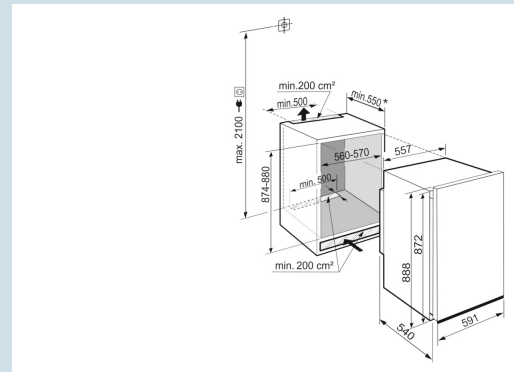

Hauteur de niche	88 cm
Montage de la porte	Cadres décor
Volume total	117 l
Volume du compartiment réfrigérateur	102 l
Volume du compartiment congélateur	16 l
Classe énergétique	
Consommation électrique par an	147 kWh
Consommation d'énergie par 24 heures	0,4
Frais d'énergie par an	€ 104,-
Indice d'efficacité énergétique	100
Niveau sonore	37 dB(A)
Classe de niveau sonore	C
Classe climatique	SN-ST

DRe 3901

Pure

Easy  
Fresh

Prix de vente conseillé € 1149

**Dimensions**

Hauteur	87,2 cm
Largeur	55,9 cm
Profondeur	54 cm
Hauteur d'encastrement	87,4-88 cm
Largeur d'encastrement	56-57 cm
Profondeur d'encastrement min.	55,0 cm
Poids max. de la porte du placard réfrigérateur	-
Poids net / Poids brut	33 kg / 36 kg
Hauteur emballage	953 mm
Largeur emballage	637 mm
Profondeur emballage	622 mm