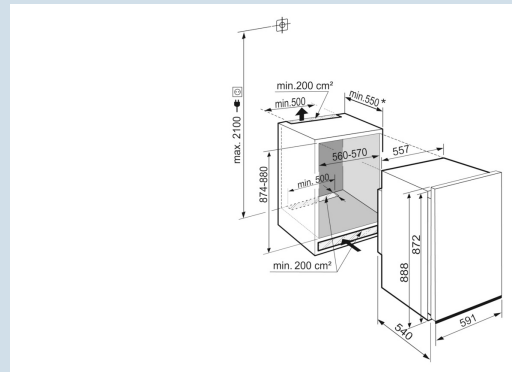

Éclairage uniforme du réfrigérateur.
Éclairage de plafond LED

Une résistance jusqu'à 30 kg et un nettoyage aisé
Tablettes GlassLine

Hauteur de niche	88 cm
Montage de la porte	Cadres décor
Volume total	136 l
Volume du compartiment réfrigérateur	137 l
Classe énergétique	
Consommation électrique par an	93 kWh
Consommation d'énergie par 24 heures	0,3
Frais d'énergie par an	€ 66,-
Indice d'efficacité énergétique	100
Niveau sonore	35 dB(A)
Classe de niveau sonore	B
Classe climatique	SN-T
Réfrigérant	R600a

DRe 3900

Pure

Easy
Fresh

Prix de vente conseillé € 1099

Dimensions

Hauteur	87,2 cm
Largeur	55,9 cm
Profondeur	54 cm
Hauteur d'encastrement	87,4-88 cm
Largeur d'encastrement	56-57 cm
Profondeur d'encastrement min.	55,0 cm
Poids max. de la porte du placard réfrigérateur	-
Poids net / Poids brut	32 kg / 35,7 kg
Hauteur emballage	953 mm
Largeur emballage	637 mm
Profondeur emballage	622 mm