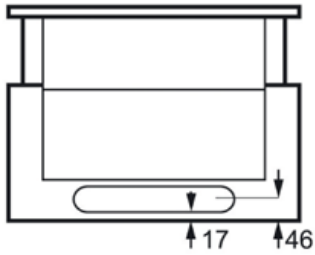

DPB5650M Hotte