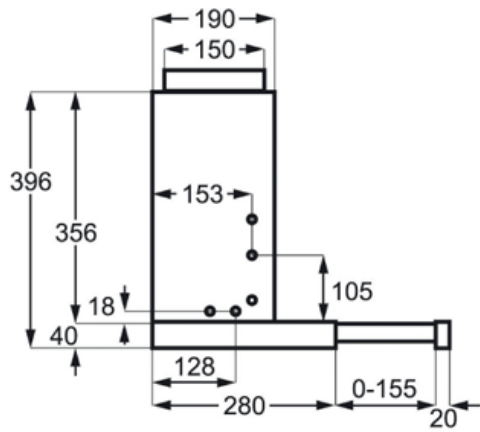

DPB5650M Hotte