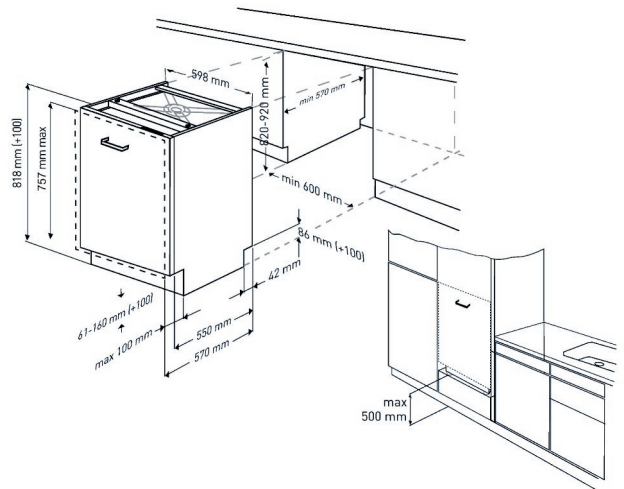

# Lave-vaisselle Full intégré

DIN28426

ARTNR: 115772

RRP\* : 649,99 €

LAVE-VAISSELLE FULL INTEGRE BLDC

Active line

- Couverts standards : 14
- Hauteur (cm) : 82
- Nombre de programmes : 7 + auto
- Nombre de températures : 6 : 35-40-50-60-65-70 °C
- Classe énergétique : E
- Consommation d'eau (L) : 9.5
- Niveau sonore (dBA) : 44
- Consommation d'énergie (kWh) : 0.951
- Départ différé (h) : 30 min - 24 u
- Moteur BLDC : silencieux et durable avec 10 ans de garantie
- Indication du déroulement du programme
- Indication du temps résiduel
- Prélavage
- Mini 30' : 35 °C
- Programme ECO : 50 °C
- Quick&Shine
- GlassCare 40
- AquaFlex
- Programme intensif : 70 °C
- Programme automatique : 40
- Mix wash
- Programme de nettoyage InnerClean
- Active fan drying
- Option demi-charge
- Touche lavage rapide : Fast+
- Fonction tablette auto

- GlassShield technologie
- Steamgloss
- Témoin de contrôle sel et liquide de rinçage
- Panier supérieur réglable en hauteur (chargé)
- Supports pour assiettes escamotables
- AqualIntense: bras d'asperge supplémentaire
- SelfFit: adaptation automatique au poids de la porte jusqu'à 9 kg
- SlideFit: charnière spécial
- Support tasses modulable
- Supports verres rabattables
- Bestekmandje
- Témoin lumineux au sol pendant le fonctionnement
- Overloop- en lekbeveiliging : Watersafe +
- Consommation d'énergie 100 cycles de lavage Kwh : 95
- Classe d'émission de bruit : B
- Durée du programme ECO (h) : 3:40
- Puissance (W) : 1800
- Afmetingen nis (H x B x D) : 820-870 x 598 x 555 mm
- Consommation annuelle (kWh) : 266
- Poids (Kg) : 37.5
- Dimensions (H x L x P) : 81.8 x 59.8 x 55

Beko

DIN28426

95 kWh / 100

14 x

9,5 L

3:40

44dB  
ABCD

2019/2017