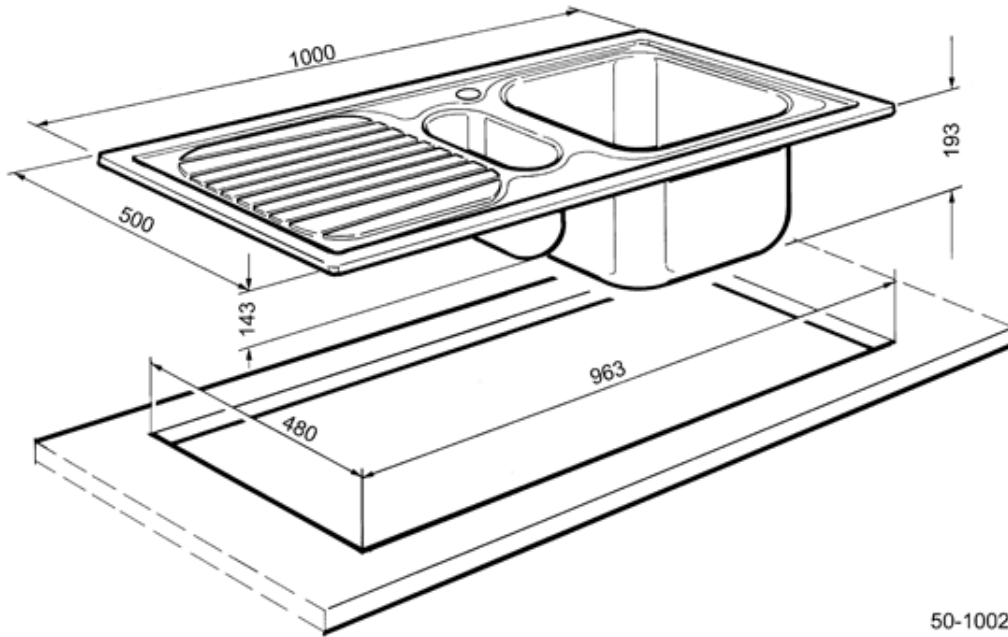

CUR150

Évier encastrable, réversible, 1 cuve + 1/2 +
égouttoir,
100 cm, inox

EAN13: 8017709122973

- Inox brossé
- **Sous-évier minimum 60 cm**
- 1 cuve 34 cm + déversoir 16 cm
- Profondeur grande cuve 18 cm, déversoir 13 cm
- Egouttoir, crépine 3,5"
- Prépercé pour montage robinet
- Trop-plein anti-débordement
- Livré avec crépine et spyhon avec branchement lave-vaisselle