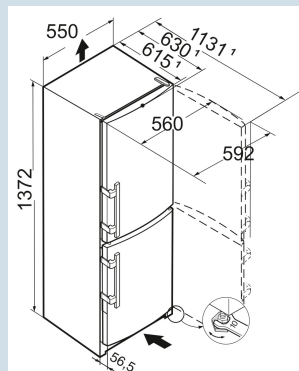

CUfr 2331

Smart  
FrostVario  
Space

Prix de vente conseillé € 649

**Dimensions**

Hauteur	137,2 cm
Largeur	55 cm
Profondeur (écarteur mural inclus)	63 cm
Profondeur porte ouverte à 90°	113,1 cm
Largeur porte ouverte à 90°	59,2 cm
Profondeur	63 cm
Enchâssable	Oui
Adossable au mur	Oui
Poids net / Poids brut	49,9 kg / 53,4 kg
Hauteur emballage	1424 mm
Largeur emballage	567 mm
Profondeur emballage	711 mm