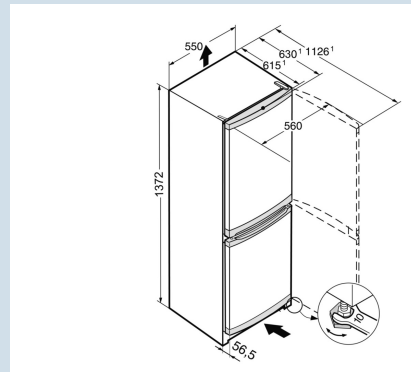

CUEl 2331

Smart
FrostVario
Space

Prix de vente conseillé € 569

Dimensions

Hauteur	137,2 cm
Largeur	55 cm
Profondeur	63 cm
Profondeur porte ouverte à 90°	112,8 cm
Largeur porte ouverte à 90°	56 cm
Enchâssable	Oui
Adossable au mur	Oui
Poids net / Poids brut	49,8 kg / 53,4 kg
Hauteur emballage	1424 mm
Largeur emballage	567 mm
Profondeur emballage	711 mm