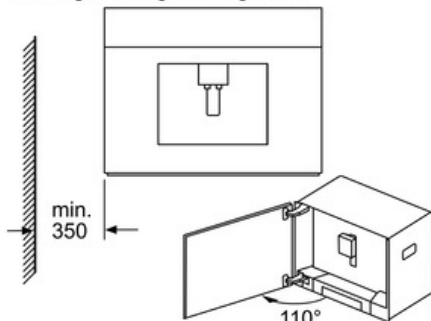

Accessoires

- Réservoir pour lait bien isolé avec habillage extérieure amovible en métal (contenu: 0.5 L)
- Accessoires: 1 x cuillère pour doser le café moulu, 1 x bandes test, 1 x réservoir à lait, 1 x vis de montage

Machine à café encastrable

CTL636ES6

Inox

Machine à espresso automatique

Les réservoirs à grains et à eau se retirent par l'avant.
Hauteur de montage recommandée 95-145 cm.

Mesures en mm

Les réservoirs à grains et à eau se retirent par l'avant.
Hauteur de montage recommandée 95-145 cm.

Mesures en mm

Montage en angle côté gauche

En cas d'utilisation de la limitation de charnière à 92° (réf. pièce détachée 00636455), la distance minimale au mur est uniquement de 100 mm. Mesures en mm

Mesures en mm