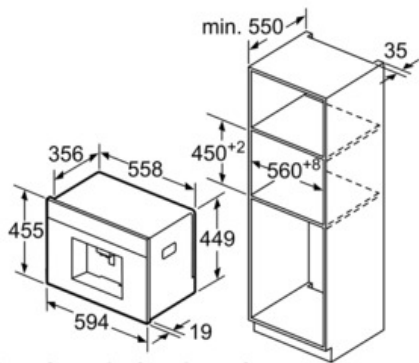

Données techniques

Buse de production de mousse :	Oui
Sécurité hydraulique :	Non
Taille des portions :	Toutes tasses
Dimensions du produit (mm) :	455 x 594 x 375
Taille de la niche d'encastrement (mm) :	449 x 558 x 356
Code EAN :	4242002858166
Puissance maximum de raccordement électrique (W) :	1600
Intensité (A) :	10
Tension (V) :	220-240
Fréquence (Hz) :	50/60
Type de prise :	Fiche cont.terre/Gard.fil ter.

Accessoires

- Réservoir pour lait bien isolé avec habillage extérieure amovible en métal (contenu: 0.5 L)
- Accessoires: 1 x cuillère pour doser le café moulu, 1 x bandes test, 1 x réservoir à lait, 1 x vis de montage

Machine à café encastrable

CTL636ES6

Inox

Machine à espresso automatique

Les réservoirs à grains et à eau se retirent par l'avant.
Hauteur de montage recommandée 95-145 cm.

Mesures en mm

Les réservoirs à grains et à eau se retirent par l'avant.
Hauteur de montage recommandée 95-145 cm.

Mesures en mm

Montage en angle côté gauche

En cas d'utilisation de la limitation de charnière à 92° (réf. pièce détachée 00636455), la distance minimale au mur est uniquement de 100 mm. Mesures en mm

Mesures en mm