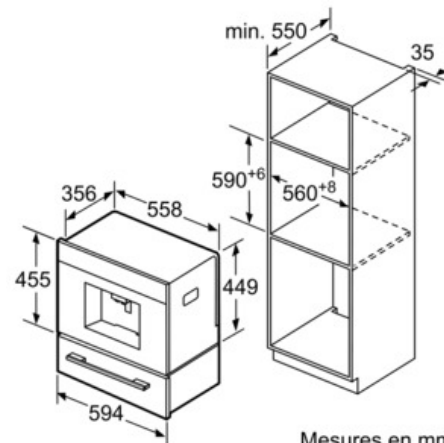

Données techniques

Buse de production de mousse :	Oui
Sécurité hydraulique :	Non
Taille des portions :	Toutes tasses
Dimensions du produit (mm) :	455 x 594 x 375
Taille de la niche d'encastrement (mm) :	449 x 558 x 356
Code EAN :	4242002858166
Puissance maximum de raccordement électrique (W) :	1600
Intensité (A) :	10
Tension (V) :	220-240
Fréquence (Hz) :	50/60
Type de prise :	Fiche cont.terre/Gard.fil ter.

Accessoires

- Réservoir pour lait bien isolé avec habillage extérieure amovible en métal (contenu: 0.5 L)
- Accessoires: 1 x cuillère pour doser le café moulu, 1 x bandes test, 1 x réservoir à lait, 1 x vis de montage

Machine à café encastrable

CTL636ES6

Inox

Machine à espresso automatique

Les réservoirs à grains et à eau se retirent par l'avant.
Hauteur de montage recommandée 95-145 cm.

Mesures en mm

Les réservoirs à grains et à eau se retirent par l'avant.
Hauteur de montage recommandée 95-145 cm.

Mesures en mm

Montage en angle côté gauche

En cas d'utilisation de la limitation de charnière à 92° (réf. pièce détachée 00636455), la distance minimale au mur est uniquement de 100 mm. Mesures en mm

Mesures en mm