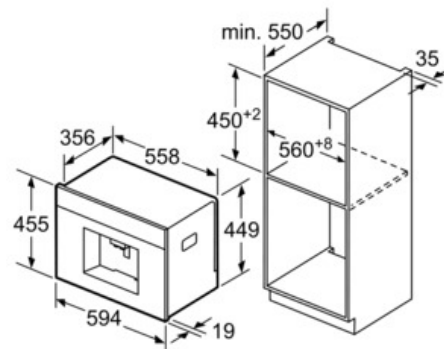

Données techniques

Buse de production de mousse :	Oui
Sécurité hydraulique :	Non
Taille des portions :	Toutes tasses
Dimensions du produit (mm) :	455 x 594 x 375
Taille de la niche d'encastrement (mm) :	449 x 558 x 356
Code EAN :	4242002858166
Puissance maximum de raccordement électrique (W) :	1600
Intensité (A) :	10
Tension (V) :	220-240
Fréquence (Hz) :	50/60
Type de prise :	Fiche cont.terre/Gard.fil ter.

Machine à café encastrable

CTL636ES6

Inox

Machine à espresso automatique

Les réservoirs à grains et à eau se retirent par l'avant.
Hauteur de montage recommandée 95-145 cm.

Mesures en mm

Les réservoirs à grains et à eau se retirent par l'avant.
Hauteur de montage recommandée 95-145 cm.

Mesures en mm

Montage en angle côté gauche

En cas d'utilisation de la limitation de charnière à 92° (réf. pièce détachée 00636455), la distance minimale au mur est uniquement de 100 mm. Mesures en mm

Mesures en mm