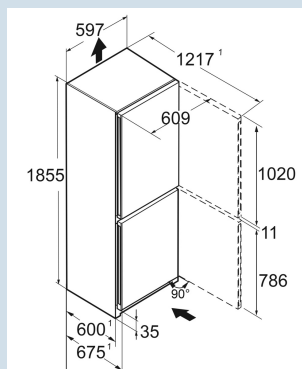

Combiné

CNd 5223

Plus

BLU
Performance

Easy
Fresh

No
Frost

Duo
Cooling

Vario
Space

Super
Frost

Power
Cooling

Prix de vente conseillé € 1049

Plus de confort

Ce combiné offre ce petit plus. Le plateau divisible et le porte-bouteilles offrent une flexibilité supplémentaire. Le tiroir EasyFresh permet de conserver la fraîcheur des fruits et légumes plus longtemps. Le filtre FreshAir garantit un air sain à l'intérieur et le compartiment congélateur NoFrost ne nécessite jamais de dégivrage. Les portes complètement planes avec poignées intégrées sont faciles à ouvrir pour tout le monde. Fabriquez 60 glaçons en un clin d'il avec l'EasyTwist-Ice. Compatible avec les applications Smart Home.

Conservation plus longue des fruits et légumes
EasyFresh

Une odeur fraîche dans votre réfrigérateur.
Filtre à charbon actif FreshAir

Fini le dégivrage.
NoFrost

Convient pour espace non chauffé (> 0°C)
DuoCooling

Une résistance jusqu'à 30 kg et un nettoyage aisé
Tablettes GlassLine

De l'espace pour des récipients hauts.
Tablette GlassLine en deux parties et coulissante

Il suffit d'effleurer les touches.
Commande à touches sensibles

Éclairage uniforme du réfrigérateur.
Éclairage de plafond LED

Facile à ouvrir.
Poignée fraisée

Faciles à nettoyer.
Balconnets de contre-porte

Répartition uniforme de la température.
PowerCooling

Assez d'espace pour le plus haut des gâteaux.
VarioSpace