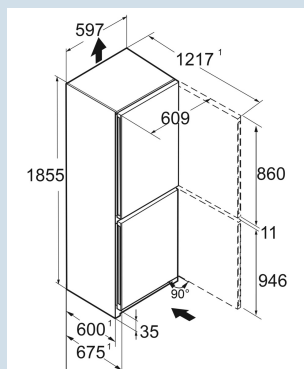

Combiné

CNd 5204
Pure

BLU
Performance

Easy
Fresh

No
Frost

Duo
Cooling

Smart
Device
ready

Vario
Space

Super
Frost

Power
Cooling

Prix de vente conseillé € 899

Fini le dégivrage

Ce combiné de la série Pure avec 4 tiroirs de congélation répond à tous les besoins essentiels. Dans le tiroir EasyFresh, vous pouvez conserver les fruits et légumes au taux d'humidité idéal. Le compartiment réfrigérateur spacieux est bien éclairé grâce aux plafonniers à LED. Le filtre FreshAir garantit un intérieur frais et le compartiment congélateur NoFrost n'a jamais besoin d'être dégivré. Portes complètement planes avec poignées intégrées sur toute la hauteur de la porte. Compatible avec les applications Smart Home grâce au SmartDeviceBox en option.

Conservation plus longue des fruits et légumes
EasyFresh

Une odeur fraîche dans votre réfrigérateur.
Filtre à charbon actif FreshAir

Fini le dégivrage.
NoFrost

Convient pour espace non chauffé (> 0°C)
DuoCooling

Une résistance jusqu'à 30 kg et un nettoyage aisé
Tablettes GlassLine

Assez d'espace pour le plus haut des gâteaux.
VarioSpace

Il suffit d'effleurer les touches.
Commande à touches sensibles

Éclairage uniforme du réfrigérateur.
Éclairage de plafond LED

Facile à ouvrir.
Poignée fraisée

Faciles à nettoyer.
Balconnets de contre-porte

Répartition uniforme de la température.
PowerCooling

Carrosserie / Couleur porte	Blanc / Blanc
Matériau de la porte/ du couvercle	Acier
Volume total	319 l
Volume du compartiment réfrigérateur	187 l
Volume du compartiment congélateur	132 l
Classe énergétique	
Consommation électrique par an	202 kWh
Consommation d'énergie par 24 heures	0,553 kWh
Frais d'énergie par an	€ 79,-
Indice d'efficacité énergétique	
Niveau sonore	36 dB(A)
Classe de niveau sonore	C
Classe climatique	SN-T