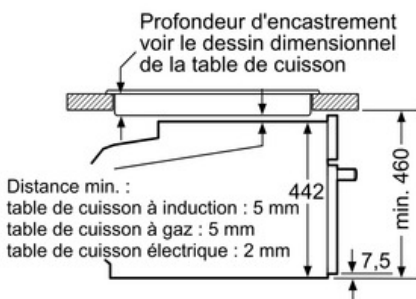

Montage avec une table de cuisson.