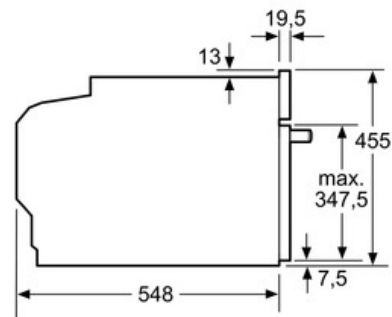

Serie | 8 Fours à micro-ondes

Four compact + micro-ondes combiné CMG676BS1 - Inox

Mesures en mm