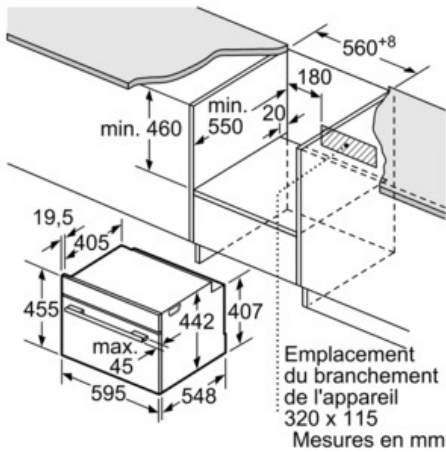

Supports d'enfournement / Système d'extraction:

- Cavité avec supports d'enfournement (rails télescopiques Non montable ultérieurement - en option)

Design:

- Anneau de contrôle intuitif
- Cavité intérieure en émail anthracite

Accessoires:

- 1 x grille, 1 x lèchefrite

Informations techniques:

- Longueur du cordon d'alimentation: 120 cm
- Puissance totale de raccordement: 3.65 kW
- Dimensions appareil (HxLxP): 455 x 595 x 548 mm
- Dimensions d'encastrement (HxLxP): 450-455 x 560-568 x 550 mm

Serie | 8 Fours à micro-ondes

Four compact + micro-ondes combiné CMG676BS1 - Inox

Mesures en mm

Montage avec une table de cuisson.

Si l'appareil compact est installé sous une table de cuisson, les épaisseurs de plaque de travail suivantes (le cas échéant y compris la sous-structure) doivent être respectées.

Type de table de cuisson	épaisseur de plaque de travail min.	
	appliqué	affleurant
table de cuisson à induction	42 mm	43 mm
table de cuisson à induction pleine surface	48 mm	53 mm
table de cuisson à gaz	37 mm	47 mm
table de cuisson électrique	28 mm	30 mm