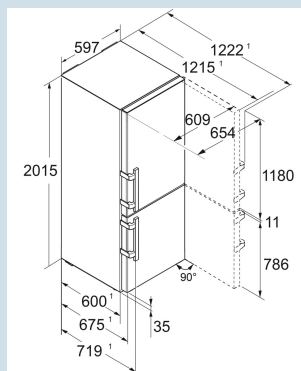

Fraîcheur prolongée pour fruits, légumes, viande et poisson.
BioFresh (0°C)

Hygiénique et sûr pour les aliments.
Paroi arrière SmartSteel

Une odeur fraîche dans votre réfrigérateur.
Filtre à charbon actif FreshAir

Éclairage uniforme du compartiment de réfrigération
Panneaux muraux LED des deux côtés avec SoftStart

Fini le dégivrage.
NoFrost

Convient pour espace non chauffé (> 0°C)
DuoCooling

Une fermeture en douceur garantie.
SoftSystem

Réglage aisé de toutes les fonctions
Écran couleur Touch & Swipe

Aliments prêts à être servis.
VarioBox amovibles

Vue optimale même dans le noir.
Éclairage LED congélateur

S'ouvre presque automatiquement
Poignée à dépression

Aussi pour les emballages extra large de 2 litres.
Balconnets de contre-porte de luxe Premium

Carrosserie / Couleur porte	Silver / Acier inox
Matériau de la porte/ du couvercle	Acier inox
Volume total	362 l
Volume du compartiment réfrigérateur	259 l
Volume du compartiment congélateur	103 l
Classe énergétique	
Consommation électrique par an	180 kWh
Consommation d'énergie par 24 heures	0,493 kWh
Frais d'énergie par an	€ 70,-
Indice d'efficacité énergétique	
Niveau sonore	33 dB(A)
Classe de niveau sonore	B
Classe climatique	SN-T