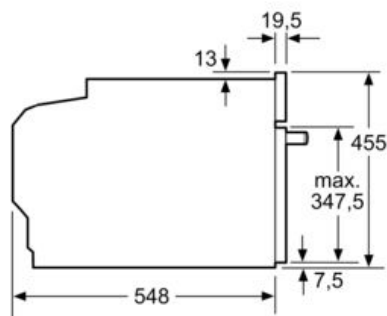

#### Dimensions:

- Dimensions appareil (HxLxP): 455 x 594 x 548 mm

- Dimensions d'encastrement (HxLxP): 450-455 x 560-568 x 550 mm
- Veuillez vous référer aux dimensions fournies dans le schéma d'installation.
- Nous vous recommandons de choisir des produits complémentaires IQ700, afin d'assurer une combinaison esthétique et optimale de vos appareils encastrables.

## iQ700, Four encastrable compact, 60 x 45 cm, Inox CB635GBS3

### Dessins sur mesure

Montage avec une table de cuisson.

Mesures en mm

Si l'appareil compact est installé sous une table de cuisson, les épaisseurs de plaque de travail suivantes (le cas échéant y compris la sous-structure) doivent être respectées.

Mesures en mm