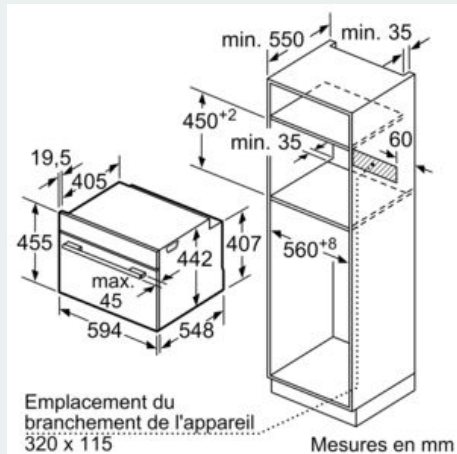

#### Dimensions:

- Dimensions appareil (HxLxP): 455 x 594 x 548 mm

- Dimensions d'encastrement (HxLxP): 450-455 x 560-568 x 550 mm
- Veuillez vous référer aux dimensions fournies dans le schéma d'installation.
- Nous vous recommandons de choisir des produits complémentaires IQ700, afin d'assurer une combinaison esthétique et optimale de vos appareils encastrables.

## iQ700, Four encastrable compact, 60 x 45 cm, Inox CB635GBS3

### Dessins sur mesure

Montage avec une table de cuisson.

Mesures en mm

Si l'appareil compact est installé sous une table de cuisson, les épaisseurs de plaque de travail suivantes (le cas échéant y compris la sous-structure) doivent être respectées.

Mesures en mm