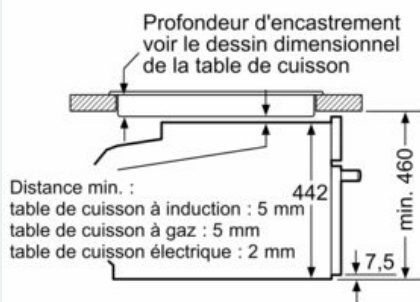

iQ700, Four encastrable compact, 60 x 45 cm, Inox CB635GBS3

Dessins sur mesure

Montage avec une table de cuisson.

Mesures en mm