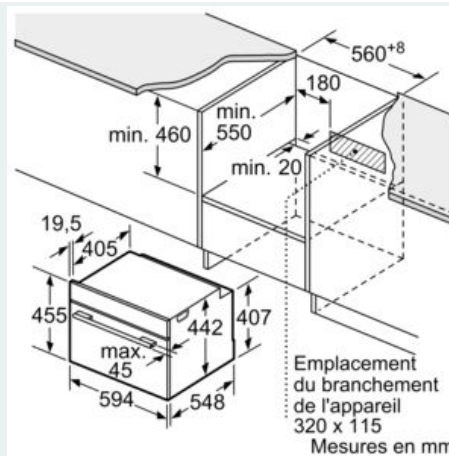

#### Dimensions:

- Dimensions appareil (HxLxP): 455 x 594 x 548 mm

- Dimensions d'encastrement (HxLxP): 450-455 x 560-568 x 550 mm
- Veuillez vous référer aux dimensions fournies dans le schéma d'installation.
- Nous vous recommandons de choisir des produits complémentaires IQ700, afin d'assurer une combinaison esthétique et optimale de vos appareils encastrables.

## iQ700, Four encastrable compact, 60 x 45 cm, Inox CB635GBS3

### Dessins sur mesure

Montage avec une table de cuisson.

Mesures en mm

Si l'appareil compact est installé sous une table de cuisson, les épaisseurs de plaque de travail suivantes (le cas échéant y compris la sous-structure) doivent être respectées.

Mesures en mm